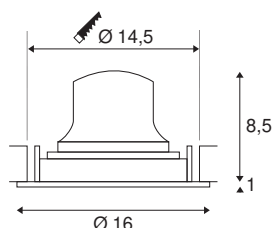

TECHNISCHE SPECIFICATIES

Art.nr.:	1003638
Aantal verschillende lichtopeningen	1
Secundaire stroom / secundaire spanning	700mA
Hoogte	9.5 cm
Diameter	16 cm
Inbouwdiameter	14.5 cm
Inbouwdiepte	10.5 cm
Nettogewicht	0.49 kg
Brutogewicht	0.524 kg
IP-code	IP 20
Veiligheidsklasse	III
Slagvastheidsklasse	IK02
Slagvastheid	0,2 Joule
Montage	Inbouw
Montagebeschrijving	Plafond
Wattage	25.41 W
Lumen	2250 lm
Lichtkleurtemperatuur	2700 Kelvin
Stralingshoek	20 °
Kleur	wit
CRI	90
UGR ≤	19