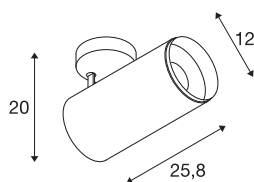

NUMINOS® SPOT XL FASE

plafondopbouwarmatuur wit/zwart 36W 2700K 36°

NUMINOS is het optimaal op elkaar afgestemd armaturen-systeem van SLV, dat functie, design en techniek met elkaar in harmonie brengt. Met verschillende downlights en spots kunt u duizend lichtontwerpmogelijkheden beleven. Ook met de NUMINOS® SPOT XL PHASE led-plafondopbouwarmatuur voor binnen, die overtuigt door de beste afwerkings- en lichtkwaliteit. Zo creëert u hoogwaardige verlichting voor grotere oppervlakken of u maakt gebruik van een spot voor selectieve verlichting. De plafondbouwarmatuur overtuigt met een stroomverbruik van 36 Watt, een lichtintensiteit van 3250 lumen, een kleurtemperatuur van 2700 Kelvin en een kleurweergave-index van 90. De montage voert u in een mum van tijd uit. Wanneer kiest u voor de modulaire diversiteit van SLV?

TECHNISCHE SPECIFICATIES

| | |
|-----------------------------------------|------------------------|
| Art.nr.: | 1006087 |
| Aantal verschillende lichtopeningen | 1 |
| Primaire nominale spanning | 220-240V ~50/60Hz mA/V |
| Secundaire stroom / secundaire spanning | 900mA |
| Lengte | 25.8 cm |
| Hoogte | 20 cm |
| Diameter | 12 cm |
| Nettogewicht | 1.58 kg |
| Brutogewicht | 1.691 kg |
| Veiligheidsklasse | I |
| Montage | Opbouw |
| Montagebeschrijving | Plafond |
| Dimbaar | Ja |
| Dimtechniek | Fase-afsnijding |
| Wattage | 36 W |
| Lumen | 3250 lm |
| Lichtkleurtemperatuur | 2700 Kelvin |
| Stralingshoek | 36 ° |
| Kleur | wit |
| CRI | 90 |
| UGR ≤ | 19 |
| BIG WHITE pagina | 79 |