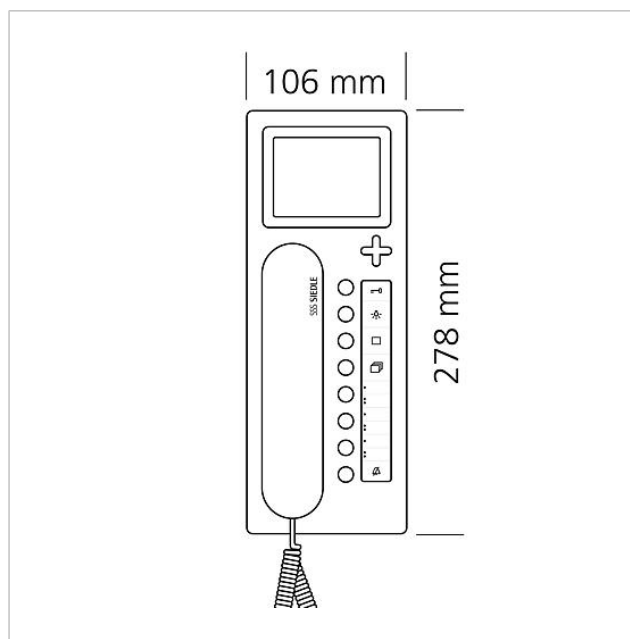

Bus-Telefoon Comfort
met kleurenmonitor
BTCV 850-03 W

200042111

Pagina 3