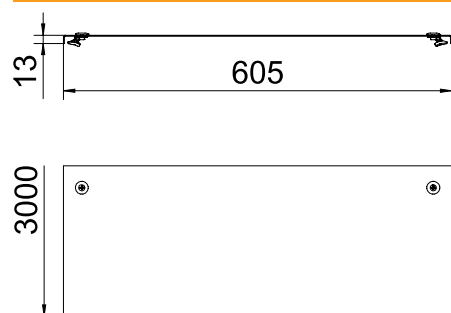

Tehnisko datu lapa

Vāks ar grozāmu aizbīdni

Art.-Nr. 6052724

Kabeļu reņu un kabeļu trepju vāks ar pagriežamiem aizslēgiem.

St	Tērauds
DD	nepārtraukti cinkots cinks/alumīnijs, Double Dip

Produkta papildus teksta norādījumi	Perpendikulārs robojums no 500 mm platuma.
Produkta papildu apraksts 1	Ja vāki tiek izmantoti ārpus telpām, ir jāveic papildu pasākumi aizsardzībai pret vēju.

Pamatdati

Art.-Nr.	6052724
Tips	DRL 600 DD
Apzīmējums 1	Vāks ar pagr.sviru
Apzīmējums 2	kabeļu reņem un kabeļu trepem
Ražotājs	OBO
Dimensija	600x3000
Materiāls	Tērauds
Materiāla saīsinājums	St
Virsmas	nepārtraukti cinkots cinks/alumīnijs, Double Dip
Virsmas atbilstoši DIN	DIN EN 10346
Virsmas saīsinājums	DD
Mazākā VK vienība (VG)	3,00 m
Svars	744,57 kg/100 m

Tehnisko datu lapa

Vāks ar grozāmu aizbīdni

Art.-Nr. 6052724

Tehniskie dati

Garums	3.000,00 mm
Platums	600,00 mm
Malas augstums	35,00 mm
Izmērs B	600,00 mm
Izmērs H	15,00 mm
Pagriežamo sviru skaits	6,00 stundas
Stiprinājuma veids	Slēdzene ar grozāmu aizbīdni
Loksnes biezums	1,25 mm
Piemērots kabeļu renei	<input checked="" type="checkbox"/>
Piemērots režģveida renei	<input type="checkbox"/>
Piemērots kabeļu trepēm	<input checked="" type="checkbox"/>
Piemērots funkciju nodrošināšanai	<input type="checkbox"/>
Nerūsējošs tērauds, kodināts	<input type="checkbox"/>