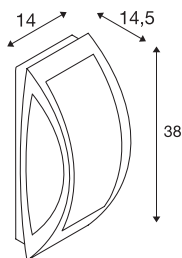

TECHNISCHE SPECIFICATIES

Art.nr.:	230445
Fitting	E27
Aantal fittingen	1
Primaire nominale spanning	220-240V ~50/60Hz mA/V
Breedte	14 cm
Hoogte	38 cm
Diepte	14.5 cm
Nettogewicht	1.293 kg
Brutogewicht	1.491 kg
IP-code	IP 54
Veiligheidsklasse	I
Montage	Opbouw
Montagebeschrijving	Plafond,Wand
Wattage	25 W
Kleur	antraciet
BIG WHITE pagina	1