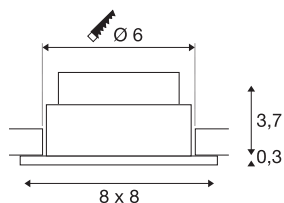

## PATTA-I

led plafondbouwarmatuur voor buiten, rechthoekig, DL, IP65, zwart, 1800-3000 K

Het innovatieve inbouwarmatuur PATTA-I is geschikt voor plafonddiktes tot 20 mm. Dankzij de beschermingsklasse IP65 is het armatuur buiten of in vochtige ruimtes te gebruiken. Het armatuur is verkrijgbaar in zwart, wit of zilvergrijs en in een ronde of vierkante vorm. Door de uitrusting met een krachtige, dim-to-warm-geschikte led kan de lichtkleur naar wens worden aangepast. Door de ingebouwde led driver kan het armatuur rechtstreeks worden aangesloten op 230 V netspanning.

## TECHNISCHE SPECIFICATIES

Art.nr.:	1002101
Primaire nominale spanning	220-240V ~50/60Hz mA/V
Secundaire stroom / secundaire spanning	350mA
Lengte	8 cm
Breedte	8 cm
Hoogte	4 cm
Inbouwdiameter	6 cm
Inbouwdiepte	6 cm
Nettogewicht	0.237 kg
Brutogewicht	0.29 kg
IP-code	IP 20 / IP 65
Veiligheidsklasse	II
Slagvastheidsklasse	IK02
Slagvastheid	0,2 Joule
Montage	Inbouw
Montagebeschrijving	Plafond
Dimbaar	Ja
Dimtechniek	Fase-aansluiting,Fase-afsnijding
Wattage	7.3 W
Lumen	440 lm
Lichtkleurtemperatuur	1800-3000 Kelvin
Stralingshoek	38 °