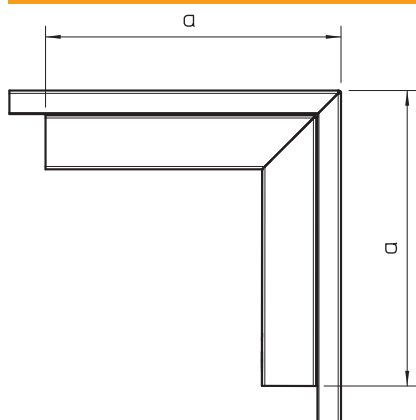

Tehnisko datu lapa

Ārējais stūris, vadu kanāla tipam LKM 40040

Art.-Nr. 6247563

Ārējais stūris ar augšējo daļu LKM kanālu virziena maiņai.

St	Tērauds
FS	cinkots

Produkta papildu apraksts 1 | Potenciālu izlīdzināšana starp apakšējo un augšējo daļu bez papildlīdzekļiem

Pamatdati

Art.-Nr.	6247563
Tips	LKM A40040FS
Apzīmējums 1	Ārējais stūris
Apzīmējums 2	ar vāku
Dimensija	40x40mm
Materiāls	Tērauds
Materiāla saīsinājums	St
Virsmas	cinkots
Virsmas atbilstoši DIN	DIN EN 10346
Virsmas saīsinājums	FS
Mazākā VK vienība (VG)	1,00 gab.
Svars	38,60 kg/100 gab.

Tehniskie dati

Garums	160,00 mm
Platums	40,00 mm
Augstums	40,00 mm
Izmērs H	40,00 mm
Attālums a	160,00 mm
Izpildījums	Apakšējā daļa un augšējā daļa
Stiprinājuma veids	Perforēta pamatne
sarkans; RAL 3000	40 x 40
kanāla dziļums	40,00 mm
Aizsargplēve	□
Leņķa diapazons	90,00 - 90,00 °