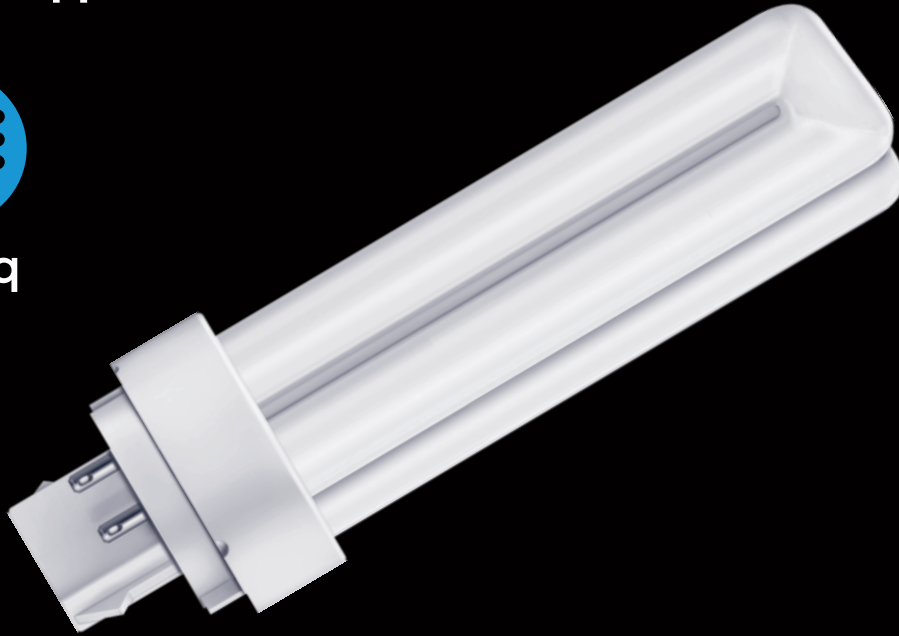

PATRON

COMPACT FLUORESCENT LAMP

G24q

Manufactured in PRC

CE EAC

EAN	ID	W	Lm	K	W	H	⊕
5941029895435	05523	10W	600Lm	2700K	26mm	100mm	G24q-1
5941029896289	05594	10W	600Lm	3000K	26mm	100mm	G24q-1
5941029895442	05524	10W	600Lm	4000K	26mm	100mm	G24q-1
5941029896296	05595	10W	600Lm	6500K	26mm	100mm	G24q-1
5941029895459	05525	13W	870Lm	2700K	26mm	129mm	G24q-1
5941029896302	05596	13W	870Lm	3000K	26mm	129mm	G24q-1
5941029895466	05526	13W	870Lm	4000K	26mm	129mm	G24q-1
5941029896319	05597	13W	870Lm	6500K	26mm	129mm	G24q-1
5941029895473	05527	18W	1200Lm	2700K	26mm	143mm	G24q-2
5941029896326	05598	18W	1200Lm	3000K	26mm	143mm	G24q-2
5941029895480	05528	18W	1200Lm	4000K	26mm	143mm	G24q-2
5941029896333	05599	18W	1200Lm	6500K	26mm	143mm	G24q-2
5941029895497	05529	26W	1750Lm	2700K	26mm	162mm	G24q-3
5941029896340	05600	26W	1750Lm	3000K	26mm	162mm	G24q-3
5941029895503	05530	26W	1750Lm	4000K	26mm	162mm	G24q-3
5941029896357	05601	26W	1750Lm	6500K	26mm	162mm	G24q-3