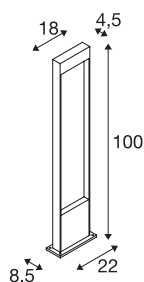

FLATT POLE 100

Outdoor LED staand armatuur, 3000K, IP65, antraciet

Wilt u een staand armatuur die moeiteloos in de grond kan worden geplaatst? Deze moet minimaal beschermingsklasse IP 65 hebben, waardoor de lamp stofdicht is en waterbestendig tegen waterstralen afkomstig uit diverse richtingen. Onze FLATT POLE 100 heeft beschermingsklasse IP 65 en is daardoor bijvoorbeeld formidabel voor de verlichting van een pad of het terras. U bent op zoek naar fantastisch mooie verlichting voor uw tuin of buitengebied? Dan kunt u dat realiseren met de vast ingebouwde premium LED van het staand armatuur FLATT POLE 100. Overigens biedt de FLATT POLE 65 als deel van de SLV-familie nog meer voordelen. Want wij zijn al 40 jaar succesvol met onze verlichtingsconcepten en wij leggen de lat voor ons en onze producten steeds hoger.

TECHNISCHE SPECIFICATIES

Art.nr.:	1002958
Primaire nominale spanning	100-240V ~50/60Hz mA/V
Secundaire stroom / secundaire spanning	350mA
Lengte	18 cm
Breedte	4.5 cm
Hoogte	100 cm
Nettogewicht	4.627 kg
Brutogewicht	5.235 kg
IP-code	IP 65
Veiligheidsklasse	I
Slagvastheidsklasse	IK03
Slagvastheid	0,35 Joule
Montage	Opbouw
Montagebeschrijving	Vloer
Wattage	9.7 W
Lumen	400 lm
Lichtkleurtemperatuur	3000/4000 Kelvin
Kleur	antraciet
CRI	80
LXXBXX gegevens	L70B50
Levensduur	54000 h
Omgevingstemperatuur	40 °C

Lichtbron

916440	
--------	---

Accessoires

228730	VERBINDINGSBOX , 3-polig, IP68
--------	-----------------------------------

minimale omgevingstemperatuur	-25 °C
maximale omgevingstemperatuur	40 °C
BIG WHITE pagina	575