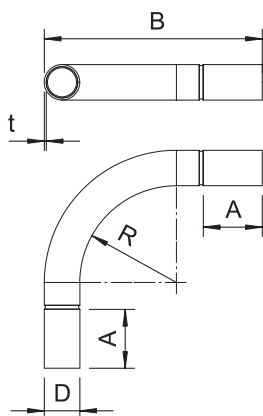

## Pamatdati

Art.-Nr.	2046824
Tips	SBN16 SW
Dimensija	ø16mm
Krāsa	melns
RAL numurs	9005
Materiāls	Tērauds
Materiāla saīsinājums	St
Virsmas	PES50 – poliesters/epoksīds
Virsmas atbilstoši DIN	DIN EN 12329
Virsmas saīsinājums	PE50
Mazākā VK vienība (VG)	15,00 gab.
Svars	7,20 kg/100 gab.

## Tehniskie dati

Izmērs A	43,70 mm
Izmērs B	103,00 mm
Izmērs D	16,60 mm
Izmērs M	M16
Izmērs R	50,00 mm
Izmērs t	1,00 mm
Izmērs l	25,00 mm
Izpildījums	Spraudņi
Izmērs	16
caurules nominālajam diametram	16,00 mm
Elastīgs	<input type="checkbox"/>
Nesatur halogēnus	<input type="checkbox"/>
Ar apskates atveri un vāku	<input type="checkbox"/>
Ar uznavu	<input checked="" type="checkbox"/>
Pulēta virsma	<input type="checkbox"/>
Virsmas matēta	<input type="checkbox"/>
Līkuma leņķis	90,00 °
Divdaļīgs	<input type="checkbox"/>