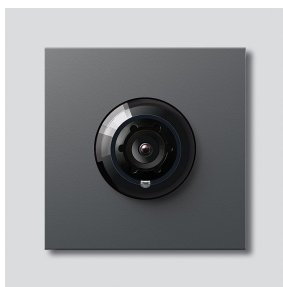

Bus-Camera 130 voor
Siedle Vario
BCM 753-0 DG

210012159

Pagina 3