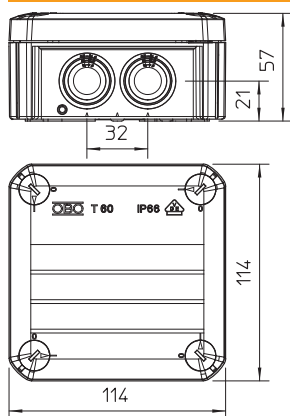

Pamatdati

Art.-Nr.	2007434
Tips	T 60 KL
Apzīmējums 1	Instalācijas kārba
Apzīmējums 2	ar klemmem + ievadiem
Dimensija	114x114x57
Krāsa	gaiši pelēks
RAL numurs	7035
Materiāls	Polipropilēns
Materiāla saīsinājums	PP
Mazākā VK vienība (VG)	5,00 gab.
Svars	16,70 kg/100 gab.

Tehniskie dati

Garums	114,00 mm
Platums	114,00 mm
Augstums	57,00 mm
Atvēruma iekšējais izmērs	100x100x48 mm
Izmēri	114x114x57 mm
G x P x A	
Izmēri	114x114x57 mm
Virknējams	<input checked="" type="checkbox"/>
Atveru skaits	7,00
Spaiļu skaits	5,00
Atveres veids	Kabelis
Atveres veids	Iespraužama blīve
Korpasa caurvada veids	Pakāpju membrāna, nogriežama
Izpildījums	ar spaiļu līsti
Nominālais izolācijas spriegums Ui	500,00 V
Aprīkojums	Spaile
Vāks	nav caurspīdīgs
Vāka nostiprināšana	skrūvēts
Atveres	7 x M25
Ievads no aizmugures	<input checked="" type="checkbox"/>
Sprādzien droša konstrukcija	<input type="checkbox"/>
ugunsizturīgs	ugunsizturīga atb. VDE 0471/DIN 695, daļai 2-1, pārbaudes temperatūra 650°C
Forma	kvadrātisks
Funkciju nodrošināšana (ETIM)	bez
Sprādzienbīstamai zonai	bez
sprādzienbīstamai zonai, gāze	bez
sprādzienbīstamai zonai, putekli	bez
Stiegrots ar stikla šķiedru	<input type="checkbox"/>
Nesatur halogēnus	<input checked="" type="checkbox"/>
Ekranizēts	<input type="checkbox"/>
Ar vāku	ar četriem vāka ātrās fiksācijas noslēgumiem
Ar vāku	<input checked="" type="checkbox"/>
Montāžas veids	Montāža pie sienas/griestiem
Montāžas veids	Montāža pie sienas/griestiem
Nominālais diametrs	6,00 mm ²
Nominālais spriegums	500,00 V
Aizsardzības klase	IP66
Aizsardzības klase	IP66
Aizsardzības pakāpes IK kods	IK07
Plombējams	<input checked="" type="checkbox"/>
Izmantošanas temperatūras diapazons	-5,00 - 60,00 °C
Caurspīdīgs vāks	<input type="checkbox"/>
Noturīgs pret laikapstākļu iedarbību	<input type="checkbox"/>