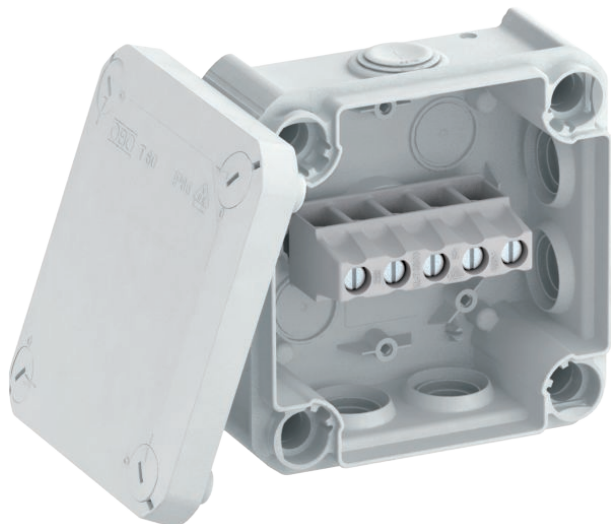

Tehnisko datu lapa

Kabeļu nozarkārba T 60, iespraužama blīve, spaiļu līste

Art.-Nr. 2007434

Kabeļu nozarkārba ar spaiļu līsti kabeļu un vadu savienošanai iekštelpās un aizsargātās ārtelpās. Kvadrātveida forma ar iespraužamu blīvi sānos un izsītam ievadiem grīdā. Piemērots montāžai pie sienas/griestiem un montāžai uz montāžas plāksnēm. Ar iekšējās stiprināšanas iespēju un montāžu ar stūra vākiem. Vāks ar ātro noslēgu, noplombējams. Ražots no materiāliem, kas nesatur halogēnoglūdeņražus.

Kabeļu nozarkārba atbilstoši DIN EN 60670. Ugunsizturīga atbilstoši DIN EN 60695-2-11, pārbaudes temperatūra 650°C. Triecienizturība IK07 atbilstoši DIN EN 50102.

PP Polipropilēns

Produkta papildus teksta norādījumi	Standarta variants: ugunsizturīga, pārbaudes temperatūra 650 °C Variants F: īpaši ugunsizturīga, pārbaudes temperatūra 960 °C.
Produkta papildu apraksts 2	Atvēruma iekšējais izmērs: 100x100x48 mm
Produkta papildu apraksts 3	Aizsardzības klase IP66; Aizsardzības pakāpes IK kods IK07