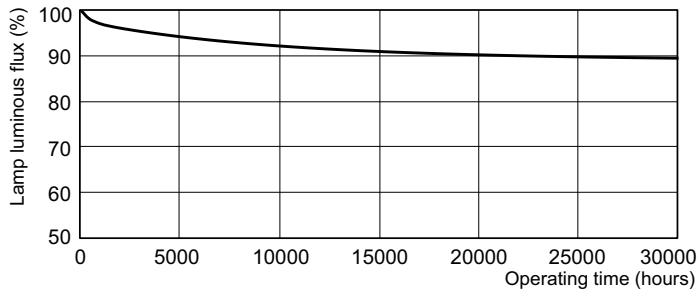

MASTER TL-D Super 80

Lifetime

Lumen Maintenance Diagram - MASTER TL-D Super 80 15W/840 SLV/25