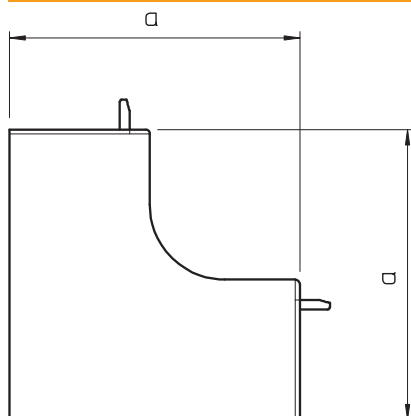

Tehnisko datu lapa

Iekšējā stūra vāks, kanāla tipam WDKH 30045

Art.-Nr. 6175590

Iekšējais stūra profils WDKH kanālu, kas nesatur halogēnus, virziena maiņai.

PC/ABS Polikarbonāts/Acrylnitril-Butadien-Styrol

Produkta papildu apraksts 1 | Fasondetaļas visbiežāk ir izgatavotas kā pārsega fasondetaļas.

Pamatdati

Art.-Nr.	6175590
Tips	WDKH-30045RW
Apzīmējums 1	Iekšēja stūra vāks
Apzīmējums 2	halogenbrīvs
Dimensija	30x45mm
Krāsa	dzidri balts
RAL numurs	9010
Materiāls	Polikarbonāts/akrilnitrils-butadiēns-stirols
Materiāla saīsinājums	PC/ABS
Mazākā VK vienība (VG)	4,00 gab.
Svars	1,14 kg/100 gab.

Tehnisko datu lapa

lekšējā stūra vāks, kanāla tipam WDKH 30045

Art.-Nr. 6175590

Tehniskie dati

Garums	52,00 mm
Platums	45,00 mm
Augstums	30,00 mm
Attālums a	60,00 mm
Izpildījums	Apvalka detaļa
Stiprinājuma veids	uzstiprināms
sarkans; RAL 3000	30 x 45
Piemērots funkciju nodrošināšanai	<input type="checkbox"/>
Nesatur halogēnus	<input checked="" type="checkbox"/>
Kanāla augstums	45,00 mm
kanāla dziļums	30,00 mm
Aizsargplēve dzeltens; RAL 1021	<input checked="" type="checkbox"/>
Leņķa diapazons	90,00 - 90,00 °