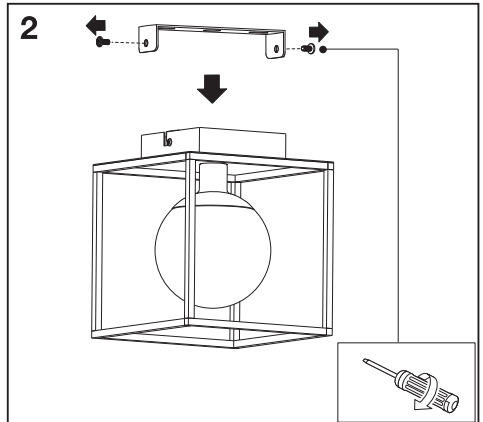

1x

4058075756908 **880 g**

1x

4058075756922 **1500 g**

	L	W	H
4058075756908	150	150	175
4058075756922	350	150	150
4058075756946	550	150	155
4058075756960	350	350	155

1x

4058075756960 **3000 g**

1x

4058075756946 **2300 g**

1x

2x

2x 2x

1x

2x

4x 4x