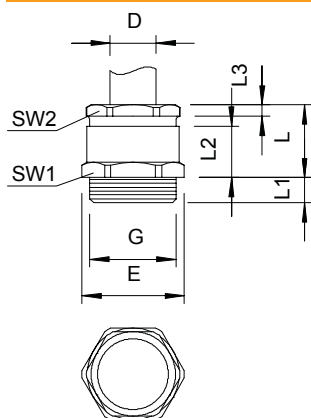

Tehnisko datu lapa

Konusveida kabeļu skrūvsavienojums, metriskā vītne,
gredzens ar gropi, niķelēts
Art.-Nr. 2083706

Kabeļu ievads ar sešstūra pārejas balstu, forma C4 atb.DIN 46320 ar metrisku savienojuma vītņi atb.DIN EN 60423 vai ISO 68. Galvaniski cinkoti un caurspīdīgi pasivēti tērauda piespiedējgredzeni. No NR/SBR izgatavota gredzenblīve.

Aizsardzības klase: ar savienojuma vītnes gredzenblīvi - IP65, bez savienojuma vītnes gredzenblīves - IP54.

Ar iegriezuma gredzenu.

* Cenas atb.DEL pierakstam.

CuZn	Misiņš
N	niķelēta

Pamatdati

Art.-Nr.	2083706
Tips	162 MS M12
Apzīmējums 1	skruvejams kabeļu savienojums
Apzīmējums 2	ar iegriezuma gredzenu
Dimensija	M12
Materiāls	Misiņš
Materiāla saīsinājums	CuZn
Virsmas	niķelēta
Virsmas saīsinājums	N
Mazākā VK vienība (VG)	50,00 gab.
Svars	1,20 kg/100 gab.

Tehnisko datu lapa

Konusveida kabeļu skrūvsavienojums, metriskā vītne,
gredzens ar gropi, niķelēts
Art.-Nr. 2083706

Tehniskie dati

Izmērs E	15,50 mm
Izmērs L	15,00 mm
Izmērs L, maks.	15,00 mm
Izmērs L1	7,00 mm
Izmērs L2	16,00 mm
Izmērs L3	2,50 mm
SW 1	14,00 mm
SW 2	13,00 mm
Blīvējuma veids	izgriezams blīvgredzens
Aizsardzība pret lieci	<input type="checkbox"/>
Blīvējuma virsma D	5,00 - 7,00 mm
aizsargāta pret eksploziju	<input type="checkbox"/>
Plakanvada skrūvsavienojums	<input type="checkbox"/>
Sprādzienbīstamai zonai	bez
Vītne	M12 x 1,5
Vītnes veids	metrisks
Vītnes garums	7,00 mm
Stiegrots ar stikla šķiedru	<input type="checkbox"/>
Nesatur halogēnus	<input type="checkbox"/>
Daudzvietīgs blīvēšanas ieliktis	<input type="checkbox"/>
Ar pretuzgriezni	<input type="checkbox"/>
Triecienizturīgs	<input type="checkbox"/>
Aizsardzības klase	IP65
Iespēja atbrīvot no sprieguma	<input type="checkbox"/>