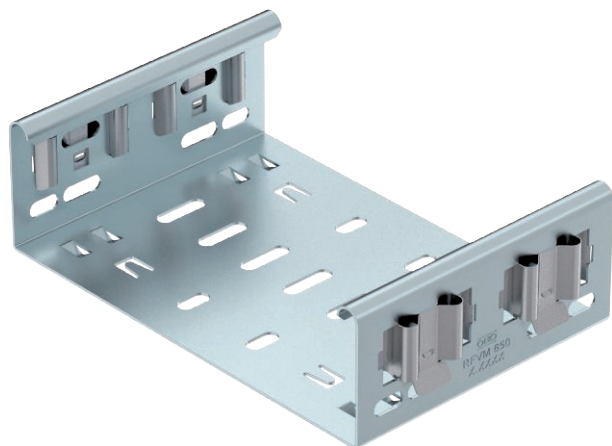

Tehnisko datu lapa

Fasondetaļu savienotājs Magic 60

Art.-Nr. 6065720

Fasondetaļu savienotājs Magic tiešai Magic fasondetaļu ar malu augstumu 60 mm savienošanai bez skrūvēm.

Fasondetaļu savienotājam ir četras skavas, un vienasējā komplektācijā tikai ar divām skavām to var izmantot tiešai savienošanai ar nogrieztu kabeļu reni. Lai savienotu nogrieztu kabeļu reni ar fasondetaļu, vēl ir vajadzīgs gareno savienotāju komplekts Magic.

St Tērauds

DD nepārtraukti cinkots cinks/alumīnijs, Double Dip

Produkta papildus teksta norādījumi

Fasondetaļu savienotājs ir saderīgs ar kabeļu reņņ tipiem MKSM, MKSMU, SKSM un SKSMU.

Pamatdati

Art.-Nr.	6065720
Tips	FVM 650 DD
Apzīmējums 1	Taisns savienojums
Apzīmējums 2	ar ātro savienojumu
Dimensija	60x500
Materiāls	Tērauds
Materiāla saīsinājums	St
Virsmas	nepārtraukti cinkots cinks/alumīnijs, Double Dip
Virsmas atbilstošs DIN	DIN EN 10346
Virsmas saīsinājums	DD
Mazākā VK vienība (VG)	1,00 gab.
Svars	82,00 kg/100 gab.

Tehnisko datu lapa

Fasondetaļu savienotājs Magic 60

Art.-Nr. 6065720

Tehniskie dati

Garums	135,00 mm
Platums	500,00 mm
Augstums	60,00 mm
Malas augstums	60,00 mm
Malas augstums:	2,00 in (collas)
Izmērs B	500,00 mm
Izpildījums	Garenais savienotājs
Piemērots kabeļu renei	<input checked="" type="checkbox"/>
Piemērots režģveida renei	<input type="checkbox"/>
Piemērots kabeļu trepēm	<input type="checkbox"/>
Piemērots funkciju nodrošināšanai	<input type="checkbox"/>
Likumu savienotājs, horizontāls	<input type="checkbox"/>
Likumu savienotājs, vertikāls	<input type="checkbox"/>
Nerūsējošs tērauds, kodināts	<input type="checkbox"/>
Savienojuma veids	savienotājs bez skrūvēm
Gara laiduma izpildījums	<input type="checkbox"/>