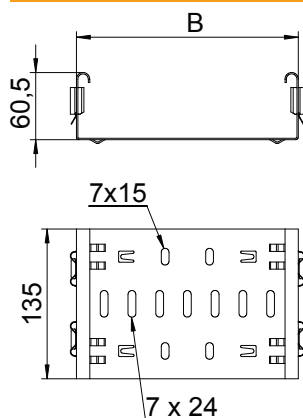

Tehnisko datu lapa

Fasondetaļu savienotājs Magic 60

Art.-Nr. 6065720

Fasondetaļu savienotājs Magic tiešai Magic fasondetaļu ar malu augstumu 60 mm savienošanai bez skrūvēm.

Fasondetaļu savienotājam ir četras skavas, un vienasējā komplektācijā tikai ar divām skavām to var izmantot tiešai savienošanai ar nogrieztu kabeļu reni. Lai savienotu nogrieztu kabeļu reni ar fasondetaļu, vēl ir vajadzīgs gareno savienotāju komplekts Magic.

St Tērauds

DD nepārtraukti cinkots cinks/alumīnijs, Double Dip

Produkta papildus teksta norādījumi

Fasondetaļu savienotājs ir saderīgs ar kabeļu reņņ tipiem MKSM, MKSMU, SKSM un SKSMU.

Pamatdati

Art.-Nr.	6065720
Tips	FVM 650 DD
Apzīmējums 1	Taisns savienojums
Apzīmējums 2	ar ātro savienojumu
Dimensija	60x500
Materiāls	Tērauds
Materiāla saīsinājums	St
Virsmas	nepārtraukti cinkots cinks/alumīnijs, Double Dip
Virsmas atbilstošs DIN	DIN EN 10346
Virsmas saīsinājums	DD
Mazākā VK vienība (VG)	1,00 gab.
Svars	82,00 kg/100 gab.

Tehnisko datu lapa

Fasondetaļu savienotājs Magic 60

Art.-Nr. 6065720

Tehniskie dati

Garums	135,00 mm
Platums	500,00 mm
Augstums	60,00 mm
Malas augstums	60,00 mm
Malas augstums:	2,00 in (collas)
Izmērs B	500,00 mm
Izpildījums	Garenais savienotājs
Piemērots kabeļu renei	<input checked="" type="checkbox"/>
Piemērots režģveida renei	<input type="checkbox"/>
Piemērots kabeļu trepēm	<input type="checkbox"/>
Piemērots funkciju nodrošināšanai	<input type="checkbox"/>
Likumu savienotājs, horizontāls	<input type="checkbox"/>
Likumu savienotājs, vertikāls	<input type="checkbox"/>
Nerūsējošs tērauds, kodināts	<input type="checkbox"/>
Savienojuma veids	savienotājs bez skrūvēm
Gara laiduma izpildījums	<input type="checkbox"/>