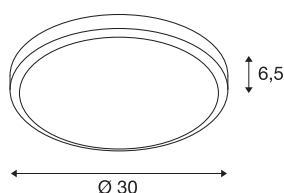

## TECHNISCHE SPECIFICATIES

Art.nr.:	229971
Aantal verschillende lichtopeningen	1
Primaire nominale spanning	220-240V ~50/60Hz mA/V
Secundaire stroom / secundaire spanning	500mA
Nettogewicht	1.586 kg
Brutogewicht	1.763 kg
IP-code	IP 44
Veiligheidsklasse	I
Slagvastheid	0,2 Joule
Montage	Opbouw
Montagebeschrijving	Plafond,Wand
Wattage	22 W
Lumen	1430 lm
Lichtkleurtemperatuur	3000 Kelvin
Stralingshoek	120 °
Kleur	wit
CRI	80
LXXBXX gegevens	L70B50
Levensduur	30000 h
Omgevingstemperatuur	45 °C
BIG WHITE pagina	688