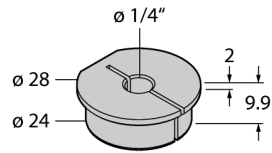

**Toebehoren
Reductiehuls
voor encoders RI-QR24
RA7-QR24**

■ reduceertheid 1/4"

Type	RA7-QR24
Ident no.	1590934
Materiaal behuizing	aluminium