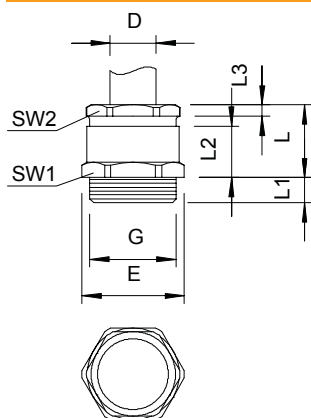

Tehnisko datu lapa

Konusveida kabeļu skrūvsavienojums, metriskā vītne,
gredzens ar gropi, niķelēts
Art.-Nr. 2083720

Kabeļu ievads ar sešstūra pārejas balstu, forma C4 atb.DIN 46320 ar metrisku savienojuma vītņi atb.DIN EN 60423 vai ISO 68. Galvaniski cinkoti un caurspīdīgi pasivēti tērauda piespiedējgredzeni. No NR/SBR izgatavota gredzenblīve.

Aizsardzības klase: ar savienojuma vītnes gredzenblīvi - IP65, bez savienojuma vītnes gredzenblīves - IP54.

Ar iegriezuma gredzenu.

* Cenas atb.DEL pierakstam.

CuZn	Misiņš
N	niķelēta

Pamatdati

Art.-Nr.	2083720
Tips	162 MS M25
Apzīmējums 1	Kabeļu ievads
Apzīmējums 2	ar konisku gredzenu
Dimensija	M25
Materiāls	Misiņš
Materiāla saīsinājums	CuZn
Virsmas	niķelēta
Virsmas saīsinājums	N
Mazākā VK vienība (VG)	25,00 gab.
Svars	3,39 kg/100 gab.

Tehnisko datu lapa

Konusveida kabeļu skrūvsavienojums, metriskā vītne,
gredzens ar gropi, niķelēts
Art.-Nr. 2083720

Tehniskie dati

Izmērs E	35,50 mm
Izmērs L	22,00 mm
Izmērs	22,00 mm
L, maks.	
Izmērs L1	8,00 mm
Izmērs L2	22,00 mm
Izmērs L3	2,50 mm
SW 1	32,00 mm
SW 2	28,00 mm
Blīvējuma veids	izgriezams blīvgredzens
Aizsardzība pret lieci	<input type="checkbox"/>
Blīvējuma virsma D	10,00 - 20,50 mm
aizsargāta pret eksploziju	<input type="checkbox"/>
Plakanvada skrūvsavienojums	<input type="checkbox"/>
Sprādzienbīstamai zonai	bez
Vītne	M25 x 1,5
Vītnes veids	metrisks
Vītnes garums	8,00 mm
Stiegrots ar stikla šķiedru	<input type="checkbox"/>
Nesatur halogēnus	<input type="checkbox"/>
Daudzvietīgs blīvēšanas ielikt- nis	<input type="checkbox"/>
Ar pretuzgriezni	<input type="checkbox"/>
Triecienizturīgs	<input type="checkbox"/>
Aizsardzības klase	IP65
Iespēja atbrīvot no sprieguma	<input type="checkbox"/>