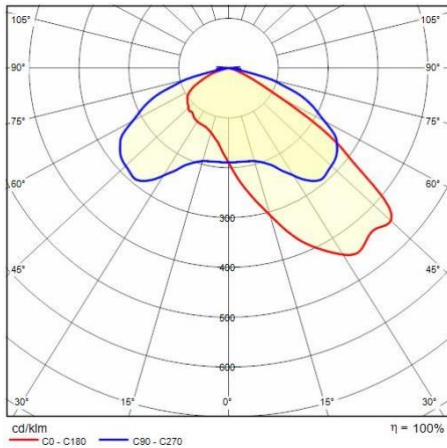

Fotometrische gegevens