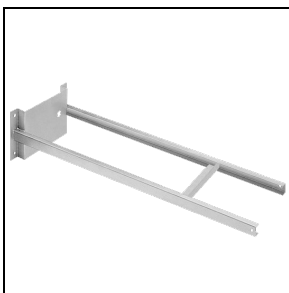

14048694

Muursteen van 1 m lang in van stevige aluminium grijs gelakte staalplaat

■ GR-94 / Grijs metallic