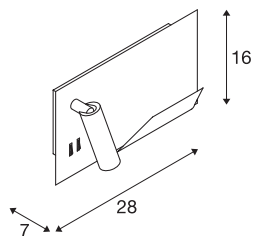

SOMNILA SPOT

Indoor LED-wandopbouwarmatuur 3000K wit, versie links incl. USB-aansluiting

Ontwikkeld als ideale bed- of leesverlichting biedt de serie SOMNILA-armaturen een innovatief en gebruiksvriendelijk armaturenconcept. De elegante wandopbouwarmatuur is vervaardigd van wit of zwart gelakte aluminium en onderscheidt zich door professioneel verwerkt mechanische componenten, gecombineerd met moderne LED-technologie. Voorzien van een USB-aansluiting, evenals met de noodzakelijke Smartphone-houder biedt deze armatuur een additionele meerwaarde. De spotverlichting kan individueel worden afgesteld, waardoor het een ideale en exacte verlichting biedt. De tweede lichtbron dient als algemene verlichting. Indien gewenst kunnen de beide lichtbronnen, via de geïntegreerde schakelaar, separaat worden geschakeld. Voor een perfecte integratie in de ruimte zijn de armaturen eveneens beschikbaar voor montage links en montage rechts. De armatuur bevat ingebouwde LED-lampen.

TECHNISCHE SPECIFICATIES

Art.nr.:	1003457
Aantal verschillende lichtopeningen	2
Primaire nominale spanning	100-240V ~50/60Hz mA/V
Secundaire stroom / secundaire spanning	12V
Breedte	28 cm
Hoogte	16 cm
Diepte	7 cm
Nettogewicht	1.499 kg
Brutogewicht	1.952 kg
Veiligheidsklasse	I
Montage	Opbouw
Montagebeschrijving	Wand
Wattage	15 W
Lumen	770 lm
Lichtkleurtemperatuur	3000 Kelvin
Stralingshoek	110 °
Kleur	wit
CRI	90
LXXBXX gegevens	L70B50
Levensduur	36000 h
Omgevingstemperatuur	45 °C
minimale omgevingstemperatuur	-10 °C