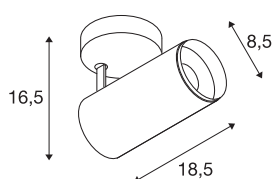

## NUMINOS® SPOT DALI M

Indoor led plafondopbouwlamp wit/zwart 3000 K 36°

Design, techniek en functie in perfectie: NUMINOS is het armatuursysteem van SLV, dat alles met elkaar combineert. De verschillende downlights en spots maken duizend variaties aan lichtontwerpen mogelijk. Ook met de NUMINOS® SPOT DALI M led-plafondopbouwarmatuur voor binnen, die overtuigt door de beste afwerkings- en lichtkwaliteit. Zo creëert u hoogwaardige verlichting voor grotere oppervlakken of u maakt gebruik van een spot voor selectieve verlichting. De plafondinbouwarmatuur overtuigt met een stroomverbruik van 20,1 Watt, een lichtintensiteit van 1970 lumen, een kleurtemperatuur van 3000 Kelvin en een kleurweergave-index van 90. De eenvoudige montage is dan slechts nog een formaliteit. Wanneer kiest u voor de modulaire diversiteit van SLV?

## TECHNISCHE SPECIFICATIES

Art.nr.:	1004495
Primaire nominale spanning	220-240V ~50/60Hz mA/V
Secundaire stroom / secundaire spanning	500mA
Lengte	18.5 cm
Hoogte	16.5 cm
Diameter	8.5 cm
Nettogewicht	0.89 kg
Brutogewicht	1.19 kg
Veiligheidsklasse	I
Montage	Opbouw
Montagebeschrijving	Plafond
Dimbaar	Ja
Dimtechniek	DALI
Wattage	20.1 W
Lumen	1970 lm
Lichtkleurtemperatuur	3000 Kelvin
Stralingshoek	36 °
Kleur	wit
CRI	90
UGR ≤	13
LXXBXX gegevens	L80B50
Levensduur	50000 h