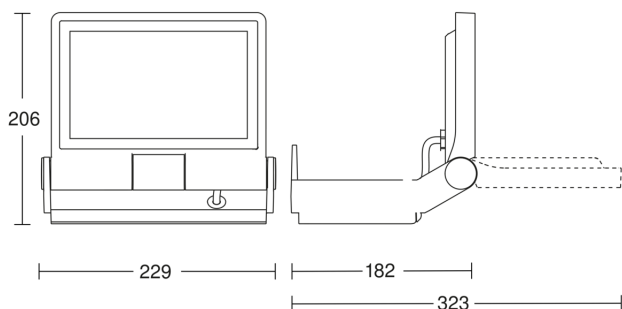

Technische gegevens

Afmetingen (L x B x H)	182 x 229 x 206 mm	Hoofdlicht instelbaar	Nee
Stroomtoevoer	220 – 240 V / 50 – 60 Hz	Functies	Relais Ausgang
Vermogen	18,2 W	Slagvastheid	IK03
Koppeling	Ja	Bescherming	IP44
Lichtstroom	2250 lm	Beschermingsklasse	I
Kleurtemperatuur	3000 K	Omgevingstemperatuur	-20 – 40 °C
Kleurafwijking led	SDCM3	Materiaal van de behuizing	Aluminium
Farbwiedergabeindex	80-89	Materiaal van de afdekking	Transparant glas
Met lampjes	Ja, STEINEL led-systeem	Fabrieksgarantie	5 jaar
Type lichtbron	Led niet vervangbaar	Incl. hoekwandhouder	Nee
Led-koelsysteem	Passive Thermo Control	VPE1, netto gewicht	1,38 kg
Met bewegingsmelder	Nee	Variant	antraciet
Schemerschakelaar	Nee	VPE1, EAN	4007841069513
basislichtfunctie	Nee		

XLED PRO ONE

antraciet

EAN 4007841 069513

vertriebsdatenblatt_artikelnummer 069513

Maten

aansluitschema slave

aansluitschema Master/slave koppelin