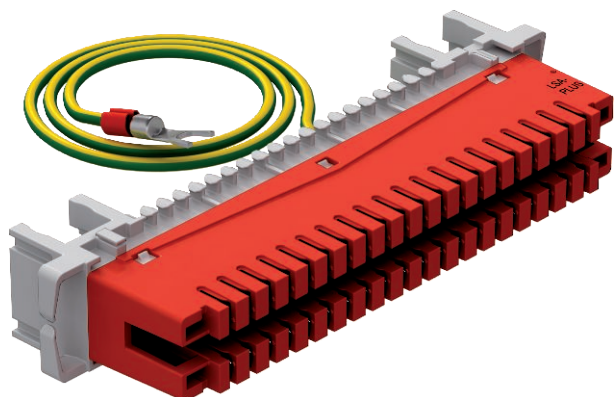

Tehnisko datu lapa

LSA zemējuma līste

Art.-Nr. 5084016

LSA zemējuma kopne, 40 polu, zemējuma kabelu vai ekranējuma savienošanai ar zemējuma pieslēgumu.

- Pilns komplekts ar pieslēguma vadu zaiš-dzeltens, 1,5 mm²
- Krāsa: sarkana

Produkta papildu apraksts 1

LSA Plus zemējuma līste 34 vadu zemēšanai. Ar pievienotu zemējuma vadu, garums 0,5 m.

Izmēri

Pamatdati

Art.-Nr.	5084016
Tips	LSA-E-LEI
Apzīmējums 1	Zemējuma plauksts
Apzīmējums 2	34-poliģis priekš LSA Plus
Dimensija	34-poliģis
Krāsa	sarkans
Mazākā VK vienība (VG)	1,00 gab.
Svars	6,50 kg/100 gab.