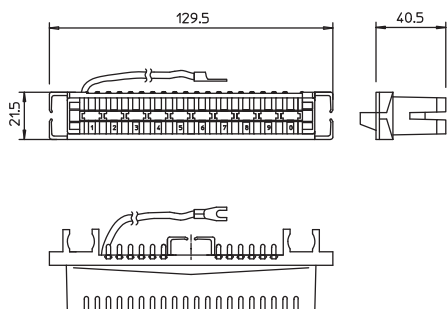

Tehnisko datu lapa

LSA zemējuma līste

Art.-Nr. 5084016

LSA zemējuma kopne, 40 polu, zemējuma kabelu vai ekranējuma savienošanai ar zemējuma pieslēgumu.

- Pilns komplekts ar pieslēguma vadu zaiš-dzeltens, 1,5 mm²
- Krāsa: sarkana

Produkta papildu apraksts 1

LSA Plus zemējuma līste 34 vadu zemēšanai. Ar pievienotu zemējuma vadu, garums 0,5 m.

Izmēri

Pamatdati

Art.-Nr.	5084016
Tips	LSA-E-LEI
Apzīmējums 1	Zemējuma plauksts
Apzīmējums 2	34-poliģis priekš LSA Plus
Dimensija	34-poliģis
Krāsa	sarkans
Mazākā VK vienība (VG)	1,00 gab.
Svars	6,50 kg/100 gab.