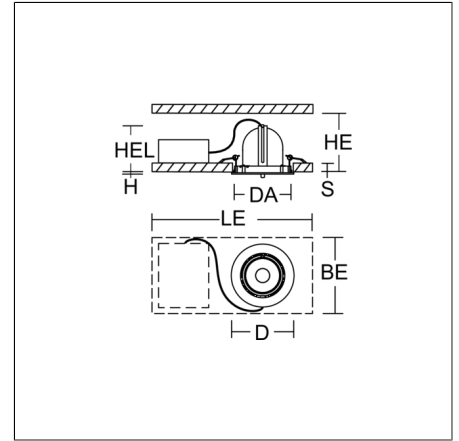

# GOLAS maxi

911589.003.3.76 | Einbaustrahler

Einbaustrahler  
4051859856191  
D 178, H 3

Deckeneinbau  
tiefschwarz, matt (RAL 9005)

LED-Einbaustrahler zur Beleuchtung hervorzuhebender Stellen. Gehäuse Aluminium-Druckguss pulverbeschichtet. 356° dreh- und 90° aus-  
schwenkbar. Schwarzer Kunststoffring mit zurückgesetzter LED zur seitlichen Entblendung. Werkzeuglos wechselbare Optikbaugruppe mit  
Linse aus Kunststoff (Polycarbonat) für beste Homogenität des Lichtkegels. Beste Farbwiedergabe Ra>90. Geeignet für Deckeneinbau. Werk-  
zeugloser Einbau durch Federbefestigung. Inklusive Betriebsgerät extern über Steckverbindung, Verbindungsleitung 600 mm. Betriebsgerät  
mit besten Eigenschaften bzgl. Flickerfreiheit und Stroboskopeffekt. Durchgangsverdrahtungsbox (5-polig) als Zubehör erhältlich. Werkzeug-  
los montierbares Zubehör: Wechseloptiken, Dekorgläser, Wabenraster, Abdeckscheiben klar und mattiert, Kunststoffring weiß zum Wechseln.

## Produktdaten

Durchmesser D	178 mm
Höhe H	3 mm
Einbaudurchmesser DA	168 mm
Einbauhöhe Leuchte HEL	150 mm
Deckenstärke S	1-20 mm
Einbauraum Länge LE	550 mm
Einbauraum Breite BE	350 mm
Einbauraum Höhe HE	200 mm
Gewicht	1.78 kg
Lichtquelle	LED
Farbtemperatur	3500 K
Bemessungsleuchtenlichtstrom	2800 lm
Bemessungsleistung	25 W
Systemeffizienz	112 lm/W
Blendungsbewertungsindex UGR (4H 8H)	13,6
Ausstrahlwinkel	31°
Lebensdauer	50000 h (L90/B10)
Farbwiedergabeindex	92
Farbkonsistenz	2
Photobiologische Sicherheit nach EN 62471	Risikogruppe 1
Betriebsgerät (ETIM)	Konverter dimmbar
Steuerung	DALI
Spannung	220 - 240 V / 50 Hz, 60 Hz
Leuchten an Sicherung B10A	21
Leuchten an Sicherung B16A	34
Leuchten an Sicherung C10A	35
Leuchten an Sicherung C16A	57
Einschaltstrom / Einschaltzeit	18 A / 250 µs
CIE Flux Code / CEN Flux Code	96 100 100 100 100
Schutzart	IP 20
Schutzklasse	II
Glühdrahtprüfung	650 °C
Schlagfestigkeit	IK06
Umgebungstemperatur	-20 °C ... + 25 °C
Sicherheitszeichen	Einbauleuchte nicht bedecken!
Konformitätszeichen	CE, EAC