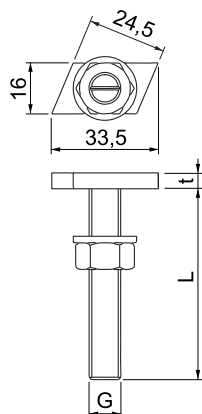

Tehnisko datu lapa

Vesergalvas skrūve

Preces Nr. 1148064

Vesergalvas skrūve, paredzēta profila sliedēm CM3015, CM3518 un AM3518

St Tērauds

ZL Cinka lamele

Pamatdati

Art.-Nr.	1148064
Tips	ACMHB M8x60 ZL
Izmērs	M8x60mm
Materiāls	Tērauds
Materiāla saīsinājums	St
Virsmā	Cinka lamele
Virsmas saīsinājums	ZL
Mazākā VK vienība (VG)	25 gab.
Svars	4,65 kg/100 gab.

Tehniskie dati

Garums	33,50 mm
Platums	16,00 mm
Augstums	5,00 mm
Izmērs G	8 mm
Izmērs L	60,00 mm
Izmērs t	5,00 mm
Piemērots montāžas sliedei	<input checked="" type="checkbox"/>
Vītne	M 8 x 60mm
Metriskā vītne	8