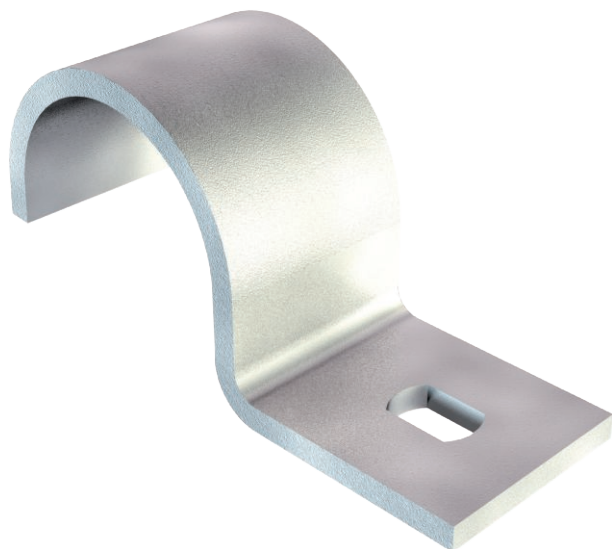

## Stiprinājuma apskava 822, smaga

Preces Nr. 1014048

Stiprinājuma apskava, stiprināma vienā pusē, 14 mm

St	Tērauds
FT	karsti cinkots

### Pamatdati

Art.-Nr.	1014048
Tips	822 14 FT
Apzīmējums 1	Stiprināšanas skava
Apzīmējums 2	1-pusiņa, pastiprināta
Dimensija	14mm
Materiāls	Tērauds
Materiāla saīsinājums	St
Virsmas	karsti cinkots
Virsmas atbilstoši DIN	DIN EN ISO 1461
Virsmas saīsinājums	FT
Mazākā VK vienība (VG)	100 gab.
Svars	1,60 kg/100 gab.

### Tehniskie dati

Garums	40,50 mm
Platums	20,00 mm
Augstums	13,00 mm
Izmērs A	10,00 mm
Attālums b	20,00 mm
Izmērs D	14,00 mm
Izmērs H	13,00 mm
Izmērs L	23,50 mm
Izmērs L1	40,50 mm
Izmērs t	2,00 mm
Atstatums līdz sienai	<input type="checkbox"/>
Kabeļu/ cauruļu skaits	1
Izpildījums	vienkāršs
Stiprinājuma veids priekš diametra	Caurums skrūvēšanai 14 mm
Piemērots ugunsdrošības zonai	<input type="checkbox"/>
Nesatur halogēnus	<input checked="" type="checkbox"/>
Ar plastmasas apvalku	<input type="checkbox"/>
Cauruma lielums	6,5 x 10 mm
Materiāla biezums	2,00 mm