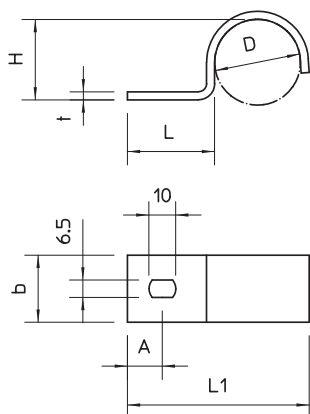

## Stiprinājuma apskava 822, smaga

Preces Nr. 1014048

Stiprinājuma apskava, stiprināma vienā pusē, 14 mm

St	Tērauds
FT	karsti cinkots

### Pamatdati

Art.-Nr.	1014048
Tips	822 14 FT
Apzīmējums 1	Stiprināšanas skava
Apzīmējums 2	1-pusiņa, pastiprināta
Dimensija	14mm
Materiāls	Tērauds
Materiāla saīsinājums	St
Virsmas	karsti cinkots
Virsmas atbilstoši DIN	DIN EN ISO 1461
Virsmas saīsinājums	FT
Mazākā VK vienība (VG)	100 gab.
Svars	1,60 kg/100 gab.

### Tehniskie dati

Garums	40,50 mm
Platums	20,00 mm
Augstums	13,00 mm
Izmērs A	10,00 mm
Attālums b	20,00 mm
Izmērs D	14,00 mm
Izmērs H	13,00 mm
Izmērs L	23,50 mm
Izmērs L1	40,50 mm
Izmērs t	2,00 mm
Atstatums līdz sienai	<input type="checkbox"/>
Kabeļu/ cauruļu skaits	1
Izpildījums	vienkāršs
Stiprinājuma veids priekš diametra	Caurums skrūvēšanai 14 mm
Piemērots ugunsdrošības zonai	<input type="checkbox"/>
Nesatur halogēnus	<input checked="" type="checkbox"/>
Ar plastmasas apvalku	<input type="checkbox"/>
Cauruma lielums	6,5 x 10 mm
Materiāla biezums	2,00 mm