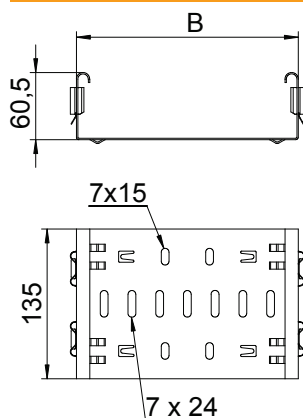

Tehnisko datu lapa

Fasondetaļu savienotājs Magic 60

Art.-Nr. 6065712

Fasondetaļu savienotājs Magic tiešai Magic fasondetaļu ar malu augstumu 60 mm savienošanai bez skrūvēm.

Fasondetaļu savienotājam ir četras skavas, un vienasējā komplektācijā tikai ar divām skavām to var izmantot tiešai savienošanai ar nogrieztu kabeļu reni. Lai savienotu nogrieztu kabeļu reni ar fasondetaļu, vēl ir vajadzīgs gareno savienotāju komplekts Magic.

St Tērauds

DD nepārtraukti cinkots cinks/alumīnijs, Double Dip

Produkta papildus teksta norādījumi

Fasondetaļu savienotājs ir saderīgs ar kabeļu reņņ tipiem MKSM, MKSMU, SKSM un SKSMU.

Pamatdati

Art.-Nr.	6065712
Tips	FVM 615 DD
Apzīmējums 1	Taisns savienojums
Apzīmējums 2	ar ātro savienojumu
Dimensija	60x150
Materiāls	Tērauds
Materiāla saīsinājums	St
Virsmas	nepārtraukti cinkots cinks/alumīnijs, Double Dip
Virsmas atbilstošs DIN	DIN EN 10346
Virsmas saīsinājums	DD
Mazākā VK vienība (VG)	1,00 gab.
Svars	37,90 kg/100 gab.

Tehnisko datu lapa

Fasondetaļu savienotājs Magic 60

Art.-Nr. 6065712

Tehniskie dati

Garums	135,00 mm
Platums	150,00 mm
Platums	6,00 in (collas)
Augstums	60,00 mm
Malas augstums	60,00 mm
Malas augstums:	2,00 in (collas)
Izmērs B	150,00 mm
Izpildījums	Garenais savienotājs
Piemērots kabelu renei	<input checked="" type="checkbox"/>
Piemērots režģveida renei	<input type="checkbox"/>
Piemērots kabelu trepēm	<input type="checkbox"/>
Piemērots funkciju nodrošināšanai	<input type="checkbox"/>
Likumu savienotājs, horizontāls	<input type="checkbox"/>
Likumu savienotājs, vertikāls	<input type="checkbox"/>
Nerūsējošs tērauds, kodināts	<input type="checkbox"/>
Savienojuma veids	savienotājs bez skrūvēm
Gara laiduma izpildījums	<input type="checkbox"/>