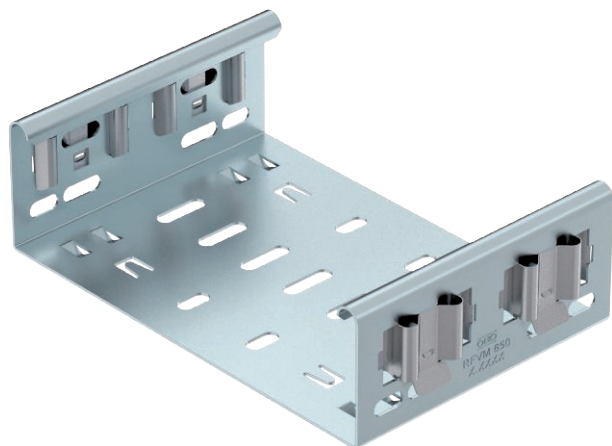

Tehnisko datu lapa

Fasondetaļu savienotājs Magic 60

Art.-Nr. 6065712

Fasondetaļu savienotājs Magic tiešai Magic fasondetaļu ar malu augstumu 60 mm savienošanai bez skrūvēm.

Fasondetaļu savienotājam ir četras skavas, un vienasējā komplektācijā tikai ar divām skavām to var izmantot tiešai savienošanai ar nogrieztu kabeļu reni. Lai savienotu nogrieztu kabeļu reni ar fasondetaļu, vēl ir vajadzīgs gareno savienotāju komplekts Magic.

St Tērauds

DD nepārtraukti cinkots cinks/alumīnijs, Double Dip

Produkta papildus teksta norādījumi

Fasondetaļu savienotājs ir saderīgs ar kabeļu reņņ tipiem MKSM, MKSMU, SKSM un SKSMU.

Pamatdati

Art.-Nr.	6065712
Tips	FVM 615 DD
Apzīmējums 1	Taisns savienojums
Apzīmējums 2	ar ātro savienojumu
Dimensija	60x150
Materiāls	Tērauds
Materiāla saīsinājums	St
Virsmas	nepārtraukti cinkots cinks/alumīnijs, Double Dip
Virsmas atbilstošs DIN	DIN EN 10346
Virsmas saīsinājums	DD
Mazākā VK vienība (VG)	1,00 gab.
Svars	37,90 kg/100 gab.

Tehnisko datu lapa

Fasondetaļu savienotājs Magic 60

Art.-Nr. 6065712

Tehniskie dati

Garums	135,00 mm
Platums	150,00 mm
Platums	6,00 in (collas)
Augstums	60,00 mm
Malas augstums	60,00 mm
Malas augstums:	2,00 in (collas)
Izmērs B	150,00 mm
Izpildījums	Garenais savienotājs
Piemērots kabelu renei	<input checked="" type="checkbox"/>
Piemērots režģveida renei	<input type="checkbox"/>
Piemērots kabelu trepēm	<input type="checkbox"/>
Piemērots funkciju nodrošināšanai	<input type="checkbox"/>
Likumu savienotājs, horizontāls	<input type="checkbox"/>
Likumu savienotājs, vertikāls	<input type="checkbox"/>
Nerūsējošs tērauds, kodināts	<input type="checkbox"/>
Savienojuma veids	savienotājs bez skrūvēm
Gara laiduma izpildījums	<input type="checkbox"/>