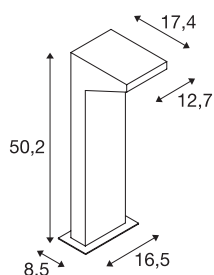

IPERI 50

staande buitenlamp, led, 4000 K, IP44, antraciet, 48 led, L/B/H 17,4/12,7/50,2 cm

De vierkante staande lamp IPERI 50 van aluminium is met een groot aantal krachtige SMD LED'S uitgerust. Met zijn beveiligingsklasse IP44 is hij geschikt voor buitengebruik. De beschikbare kleurvarianten worden inclusief aansluitbox voor een eenvoudige montage geleverd. Als optie staat een grondpin ter beschikking. Bovendien kan de installatie met bijpassende wandarmaturen van de serie worden uitgebreid. Deze lamp bevat ingebouwde ledlampen.

TECHNISCHE SPECIFICATIES

Art.nr.:	231305
Primaire nominale spanning	220-240V ~50/60Hz mA/V
Lengte	12.7 cm
Breedte	17.4 cm
Hoogte	50.2 cm
Nettogewicht	1.582 kg
Brutogewicht	1.995 kg
IP-code	IP 44
Veiligheidsklasse	II
Montage	Opbouw
Montagebeschrijving	Vloer
Wattage	4.5 W
Lumen	400 lm
Lichtkleurtemperatuur	4000 Kelvin
Kleur	antraciet
CRI	80
LXXBXX gegevens	L70B50
Levensduur	25000 h
Omgevingstemperatuur	40 °C
minimale omgevingstemperatuur	-25 °C
maximale omgevingstemperatuur	40 °C
BIG WHITE pagina	577