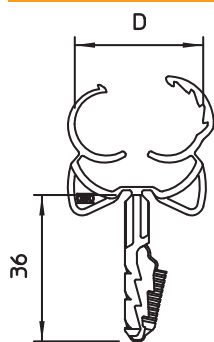

Tehnisko datu lapa

Klick-Snap skava

Art.-Nr. 2148536

Ar iespraudzamu dibeli, kas izgatavots pēc spiedienliešanas metodes un paredzēts ātrai montāžas veikšanai uz betona sienām vai mūrējuma.

Iebīdīet dibeli izurbtajā caurumā tik dziļi, līdz pie cauruma pieguļ apskavas apakšējā šķautne - iespiežot cauruli apskava automātiski aptver cauruli un nofiksējas.

PA Poliamīds

Pamatdati

Art.-Nr.	2148536
Tips	1976 22-28
Apzīmējums 1	Klick-Klipsis
Dimensija	22,5-28,5mm
Krāsa	gaiši pelēks
RAL numurs	7035
Materiāls	Poliamīds
Materiāla saīsinājums	PA
Mazākā VK vienība (VG)	100,00 gab.
Svars	0,78 kg/100 gab.

Tehnisko datu lapa

Klick-Snap skava

Art.-Nr. 2148536

Tehniskie dati

Izpildījums	slēgta
Izpildījums	slēgts
Stiprinājuma veids	Spraužams stiprinājums
Stiprinājuma veids	Spraužams stiprinājums
Urbtā cauruma dziļums	40,00 mm
Urbuma diametrs	6,00 mm
Pārraušanas spēks betonā B25	500 N N
Nesatur halogēnus	<input checked="" type="checkbox"/>
Spriegošanas diapazons D	22,50 - 28,50 mm