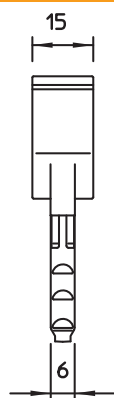

Tehnisko datu lapa

Klick-Snap skava

Art.-Nr. 2148536

Ar iespraudzamu dibeli, kas izgatavots pēc spiedienliešanas metodes un paredzēts ātrai montāžas veikšanai uz betona sienām vai mūrējuma.

Iebīdīet dibeli izurbtajā caurumā tik dziļi, līdz pie cauruma pieguļ apskavas apakšējā šķautne - iespiežot cauruli apskava automātiski aptver cauruli un nofiksējas.

PA Poliamīds

Pamatdati

Art.-Nr.	2148536
Tips	1976 22-28
Apzīmējums 1	Klick-Klipsis
Dimensija	22,5-28,5mm
Krāsa	gaiši pelēks
RAL numurs	7035
Materiāls	Poliamīds
Materiāla saīsinājums	PA
Mazākā VK vienība (VG)	100,00 gab.
Svars	0,78 kg/100 gab.

Tehnisko datu lapa

Klick-Snap skava

Art.-Nr. 2148536

Tehniskie dati

Izpildījums	slēgta
Izpildījums	slēgts
Stiprinājuma veids	Spraužams stiprinājums
Stiprinājuma veids	Spraužams stiprinājums
Urbtā cauruma dziļums	40,00 mm
Urbuma diametrs	6,00 mm
Pārraušanas spēks betonā B25	500 N N
Nesatur halogēnus	<input checked="" type="checkbox"/>
Spriegošanas diapazons D	22,50 - 28,50 mm