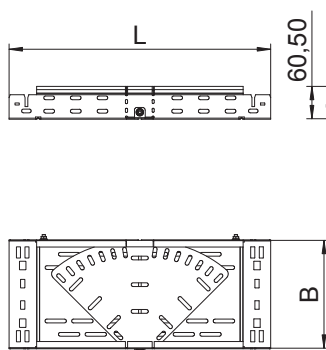

Tehnisko datu lapa

Regulējams likums Magic 60

Art.-Nr. 6040484

Likums, maināms 0°–90° ar ātrās savienošanas sistēmu. Visiem kabeļu kanālu tiptiem ar malas augstumu 60 mm.

St	Tērauds
FS	cinkots

Pamatdati

Art.-Nr.	6040484
Tips	RBMV 620 FS
Apzīmējums 1	Regulējama pagrieziens
Apzīmējums 2	ar Magic savienojumu
Dimensija	60x200
Materiāls	Tērauds
Materiāla saīsinājums	St
Virsmas	cinkots
Virsmas atbilstoši DIN	DIN EN 10346
Virsmas saīsinājums	FS
Mazākā VK vienība (VG)	1,00 gab.
Svars	163,60 kg/100 gab.

Tehniskie dati

Platums	200,00 mm
Malas augstums	60,00 mm
Izmērs B	200,00 mm
Izmērs L	490,00 mm
Likums (leņķis)	regulējams
Savienotāja izpildījums	iebūvēts savienotājs
Loksnes biezums	1,00 mm
Piemērots funkciju nodrošināšanai	<input type="checkbox"/>
Gridā izveidoti caurumi montāzas vajadzībām	<input checked="" type="checkbox"/>
NATO perforācijas šablons	<input type="checkbox"/>
Virziena maiņa	horizontāls
Nerūsējošs tērauds, kodināts	<input type="checkbox"/>
Sānu caurumi	<input checked="" type="checkbox"/>