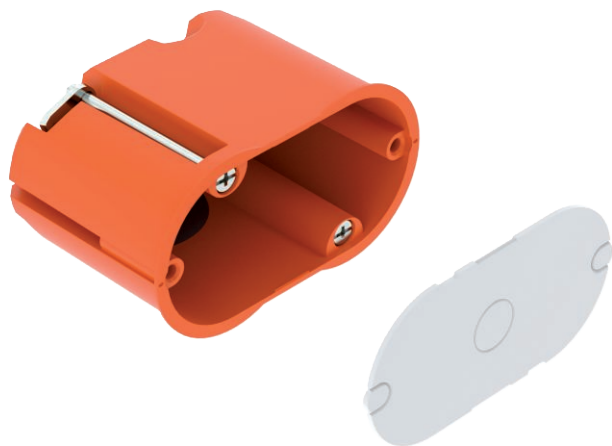

Tehnisko datu lapa

HW dobo sienu sienas izvada kārba, dubulta,
hermētiska
Preces Nr. 2003834

Hermētiska, dubultā sienas izvades kārba dobām sienām, sienas apgaismojuma vai skaļruņu montāžai. Ar vāku.

- 1 ievads NYM vadiem 3 x 2,5 mm² vai 5 x 1,5 mm²
- 2 ievadi NYM vadiem 3 x 1,5 mm²
- 1 kombinētais cauruļu ievads līdz Ø 20 un 25 mm

Pamatdati

Art.-Nr.	2003834
Tips	HG 45-WAD-LD
Pieejams no	01.10.2021
Dimensija	68x38x45
Mazākā VK vienība (VG)	25 gab.
Svars	1,93 kg/100 gab.

Tehniskie dati

Platums	38,00 mm
Augstums	45,00 mm
Garums	68,00 mm
Atveru skaits	4
Izpildījums	Dubults
Montāžas forma	Sienas izvada kārba
Stiprinājuma veids	Stiprinājums ar skrūvi
Ieriču stiprinājums	skrūvēt
Vāka nostiprināšana	uzliekams un nofiksējams
Frēzējamās atveres diametrs	35,00 mm
Forma	ovāls
Caurules diametram	20/25 mm
Kombinētie ievadi Ø 20 / 25 mm	1
Kabeļu ievadi 3 x 2,5 mm ² / 5 x 1,5 mm ²	1
Kabeļu ievadi 3 x 1,5 mm ²	2
Piemērots plātei ar biezumu	5,00 - 40,00 mm
Nesatur halogēnus	<input checked="" type="checkbox"/>
Ar skrūvēm	<input type="checkbox"/>
Nominālais diametrs	1,50 - 1,50 mm ²
Triecienizturīgs	<input checked="" type="checkbox"/>
Aizsardzības klase	IP30
Hermētiska	<input checked="" type="checkbox"/>