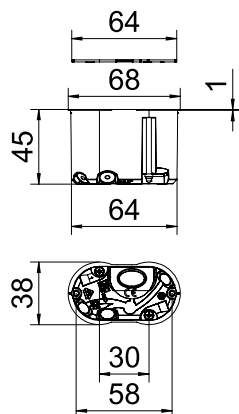

Tehnisko datu lapa

HW dobo sienu sienas izvada kārba, dubulta,
hermētiska
Preces Nr. 2003834

Hermētiska, dubultā sienas izvades kārba dobām sienām, sienas apgaismojuma vai skaļruņu montāžai. Ar vāku.

- 1 ievads NYM vadiem 3 x 2,5 mm² vai 5 x 1,5 mm²
- 2 ievadi NYM vadiem 3 x 1,5 mm²
- 1 kombinētais cauruļu ievads līdz Ø 20 un 25 mm

Pamatdati

Art.-Nr.	2003834
Tips	HG 45-WAD-LD
Pieejams no	01.10.2021
Dimensija	68x38x45
Mazākā VK vienība (VG)	25 gab.
Svars	1,93 kg/100 gab.

Tehniskie dati

Platums	38,00 mm
Augstums	45,00 mm
Garums	68,00 mm
Atveru skaits	4
Izpildījums	Dubults
Montāžas forma	Sienas izvada kārba
Stiprinājuma veids	Stiprinājums ar skrūvi
Ieriču stiprinājums	skrūvēt
Vāka nostiprināšana	uzliekams un nofiksējams
Frēzējamās atveres diametrs	35,00 mm
Forma	ovāls
Caurules diametram	20/25 mm
Kombinētie ievadi Ø 20 / 25 mm	1
Kabeļu ievadi 3 x 2,5 mm ² / 5 x 1,5 mm ²	1
Kabeļu ievadi 3 x 1,5 mm ²	2
Piemērots plātei ar biezumu	5,00 - 40,00 mm
Nesatur halogēnus	<input checked="" type="checkbox"/>
Ar skrūvēm	<input type="checkbox"/>
Nominālais diametrs	1,50 - 1,50 mm ²
Triecienizturīgs	<input checked="" type="checkbox"/>
Aizsardzības klase	IP30
Hermētiska	<input checked="" type="checkbox"/>