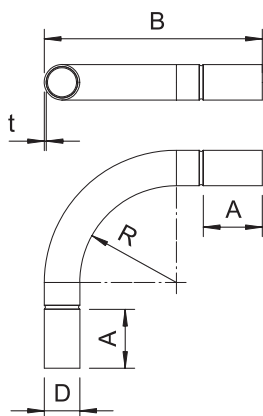

Tehnisko datu lapa

Alumīnija caurules līkums, bez vītnes

Art.-Nr. 2046013

90° līkums bez atbilstošas formas uzdevām, elektroinstalācijas caurulēm atb. EN 61386-1.
Ar gludu iekšpusi.

Alu Alumīnijs

Pamatdati

Art.-Nr.	2046013
Tips	SB20W ALU
Apzīmējums 1	Alumīnijas caurule pagrieziens
Apzīmējums 2	bez vītnes
Dimensija	ø20mm
Materiāls	Alumīnijs
Materiāla saīsinājums	Alu
Mazākā VK vienība (VG)	25,00 gab.
Svars	5,50 kg/100 gab.

Tehnisko datu lapa

Alumīnija caurules līkums, bez vītnes

Art.-Nr. 2046013

Tehniskie dati

Izmērs A	80,00 mm
Izmērs B	171,00 mm
Izmērs D	20,00 mm
Izmērs M	M20
Izmērs R	80,00 mm
Izmērs t	1,20 mm
Izmērs l	30,00 mm
Izpildījums	Spraudņi
Izmērs	20
caurules nominālajam diame- tram	20,00 mm
Elastīgs	<input type="checkbox"/>
Nesatur halogēnus	<input type="checkbox"/>
Ar apskates atveri un vāku	<input type="checkbox"/>
Ar uznavu	<input checked="" type="checkbox"/>
Pulēta virsma	<input type="checkbox"/>
Virsmas matēta	<input type="checkbox"/>
Izmantošanas temperatūras diapazons	-45,00 - 250,00 °C
Likuma leņķis	90,00 °
Divdaļīgs	<input type="checkbox"/>