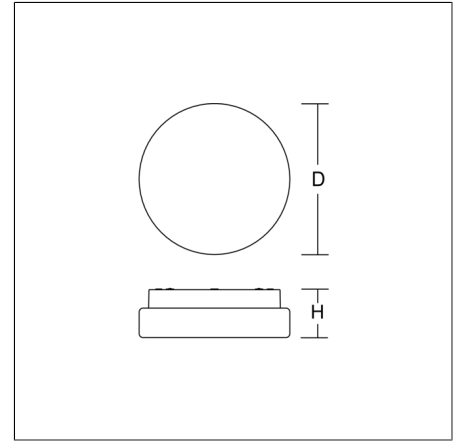

FLAT KREIS

211209.002.1.76 | Plafond- en wandarmaturen

Plafond- en wandarmaturen
4051859189923
D 300, H 75

Plafondmontage (opbouw), Wandmontage
wit

Decoratieve ronde aanbouwarmatuur. Behuizing kunststof. Mondgeblazen triplex opaalglas zijdemat. Bevestiging van het glas d.m.v. veersysteem. Homogene en zachte verlichting.

Productgegevens

Diameter D	300 mm
Hoogte H	75 mm
Gewicht	1.94 kg
Lichtbron	LED
Kleurtemperatuur	4000 K
Effectieve lichtstroom	1050 lm
Systeemvermogen	13 W
Armatuur efficiëntie	81 lm/W
Glare evaluatie UGR (4H 8H)	20,2
Uitstralingshoek	down 121° up 180°
Levensduur	50000 h (L70/B10)
Kleurweergave-index CRI	83
Kleurtolerantie	3
Fotobiologische veiligheid conform EN 62471	Risicogroep 1
Bedrijfsapparaat	Converter dimbaar
Controle	DALI
Spanning	220 - 240 V / 50 - 60 Hz
Armaturen aan zekering B10A	114
Armaturen aan zekering B16A	182
Armaturen aan zekering C10A	114
Armaturen aan zekering C16A	182
Inschakelstroom / Inschakeltijd	0.15 A / 10000 µs
CIE Flux Code / CEN Flux Code	43 73 92 87 100
Beschermingsgraad	IP 43 plafondmontage IP 44 wandmontage
Beschermingsklasse	I
Gloeidraadtest	960°C - 30 seconden
Slagvastheid	IK02
Omgevingstemperatuur	25 °C
Conformiteitsmerkteken	CE, EAC