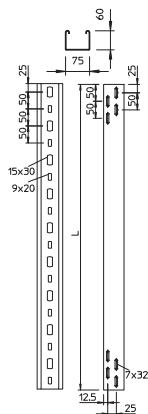

Tehnisko datu lapa

Gaismekļu turētājrene

Art.-Nr. 6055810

Gaismekļu turētājrene ar perforētu pamatni apgaismes ierīču nostiprināšanai un vadu izvilkšanai.

St	Tērauds
FS	cinkots

Produkta papildus teksta norādījumi	Baltā izpildījuma gadījumā runa ir par redzamo virsmu pārklājumu.
Produkta papildu apraksts 1	Magnētiskā ekranējuma efektivitāte bez vāka 20 dB, ar vāku 50 dB.

Pamatdati

Art.-Nr.	6055810
Tips	LTR 3000 FS
Apzīmējums 1	Gaismekļu montāžas rene
Dimensija	60x75x3000
Materiāls	Tērauds
Materiāla saīsinājums	St
Virsmas	cinkots
Virsmas atbilstoši DIN	DIN EN 10346
Virsmas saīsinājums	FS
Mazākā VK vienība (VG)	3,00 m
Svars	125,70 kg/100 m

Tehnisko datu lapa

Gaismekļu turētājrene

Art.-Nr. 6055810

Tehniskie dati

Garums	3.000,00 mm
Platums	75,00 mm
Malas augstums	60,00 mm
Savienotāja izpildījums	bez savienotāja
Loksnes biezums	0,75 mm
Gridā izveidoti caurumi montāzas vajadzībām	<input checked="" type="checkbox"/>
Derīgais šķēsgriezums	42,00 cm ²
Nerūsējošs tērauds, kodināts	<input type="checkbox"/>
Sānu caurumi	<input checked="" type="checkbox"/>