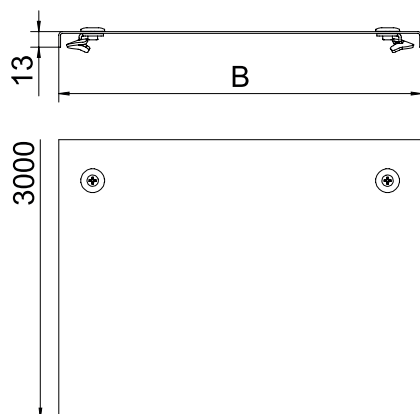

# Tehnisko datu lapa

Vāks ar grozāmu aizbīdni

Art.-Nr. 6052401

Kabeļu reņu un kabeļu trepju vāks ar pagriežamiem aizslēgiem.

CE

St	Tērauds
FS	cinkots

Produkta papildus teksta norādījumi	Perpendikulārs robojums no 500 mm platuma.
Produkta papildu apraksts 1	Ja vāki tiek izmantoti ārpus telpām, ir jāveic papildu pasākumi aizsardzībai pret vēju.

## Pamatdati

Art.-Nr.	6052401
Tips	DRL 400 FS
Apzīmējums 1	Vāks ar pagr.sviru
Apzīmējums 2	kabeļu reņem un kabeļu trepēm
Ražotājs	OBO
Dimensija	400x3000
Materiāls	Tērauds
Materiāla saīsinājums	St
Virsmas	cinkots
Virsmas atbilstošā DIN	DIN EN 10346
Virsmas saīsinājums	FS
Mazākā VK vienība (VG)	3,00 m
Svars	338,67 kg/100 m

# Tehnisko datu lapa

Vāks ar grozāmu aizbīdni

Art.-Nr. 6052401

## Tehniskie dati

Garums	3.000,00 mm
Platums	400,00 mm
Malas augstums	35,00 mm
Izmērs B	400,00 mm
Izmērs H	15,00 mm
Pagriežamo sviru skaits	6,00 stundas
Stiprinājuma veids	Slēdzene ar grozāmu aizbīdni
Loksnes biezums	1,00 mm
Piemērots kabeļu renei	<input checked="" type="checkbox"/>
Piemērots režģveida renei	<input type="checkbox"/>
Piemērots kabeļu trepēm	<input checked="" type="checkbox"/>
Piemērots funkciju nodrošināšanai	<input checked="" type="checkbox"/>
Nerūsējošs tērauds, kodināts	<input type="checkbox"/>