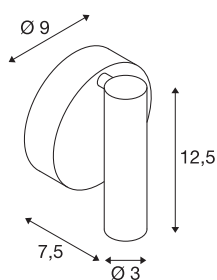

KARPO

wand- en plafondlamp, met één lichtbron, led, 3000K, rond, wit, met schakelaar, 7,5 W

De led wand- en plafondarmatuur KARPO bij de rozet en hoofd over een draai- en kantelbare knikstuk verbonden zijn. Waardoor gemonteerde krachtige led mee 7,5 W en het schakelaar op de behuizing is het armatuur voor vele toepassingen geschikt onder andere als leeslamp. De in meerdere lichtkleuren verkrijgbare lamp wordt via de ingebouwde led driver direct op 230 V netvoeding aangesloten. Deze lamp bevat ingebouwde ledlampen.

TECHNISCHE SPECIFICATIES

Art.nr.:	152341
Aantal verschillende lichtopeningen	1
Primaire nominale spanning	100-240V ~50/60Hz mA/V
Secundaire stroom / secundaire spanning	500mA
Breedte	9 cm
Hoogte	12.5 cm
Diepte	7.5 cm
Nettogewicht	0.308 kg
Brutogewicht	0.383 kg
IP-code	IP 20
Veiligheidsklasse	I
Montage	Opbouw
Montagebeschrijving	Wand
Wattage	6 W
Lumen	400 lm
Lichtkleurtemperatuur	3000 Kelvin
Stralingshoek	40 °
Kleur	wit
CRI	90
LXXBXX gegevens	L70B50
Levensduur	30000 h
maximale omgevingstemperatuur	30 °C