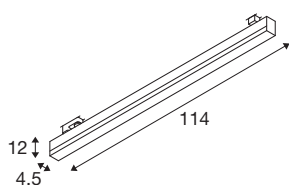

TECHNISCHE SPECIFICATIES

Art.nr.:	1005400
Primaire nominale spanning	220-240V ~50/60Hz mA/V
Secundaire stroom / secundaire spanning	700mA
Lengte	114 cm
Breedte	4.5 cm
Hoogte	12 cm
Nettogewicht	2.045 kg
Brutogewicht	2.53 kg
IP-code	IP 20
Veiligheidsklasse	I
Montagebeschrijving	Rail plafond
Wattage	37 W
Lichtkleurtemperatuur	3000/4000 Kelvin
Stralingshoek	120 °
Kleur	zwart
CRI	90
LXXBXX gegevens	L70B50
Levensduur	30000 h
minimale omgevingstemperatuur	-20 °C
maximale omgevingstemperatuur	40 °C
BIG WHITE pagina	450