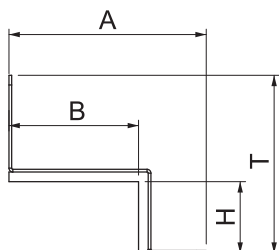

Tehnisko datu lapa

Savienotāji stūra montāžai 1025

Art.-Nr. 7216634

Skava ar integrētu blīvējumu izmantošanai ar BSKM 1025, dūmu necaurlaidīgi noslēdz kanālu savienojumu vietas stūra montāžā, kad starp kanālu un sienu vai griestiem nav atstarpes.

St Tērauds
L krāsots

Pamatdati

Art.-Nr.	7216634
Tips	BSKM-VE 1025RW
Dimensija	100x250
Krāsa	dzidri balts
RAL numurs	9010
Materiāls	Tērauds
Materiāla saīsinājums	St
Virsmas	krāsots
Virsmas atbilstošī DIN	DIN EN 10346
Virsmas saīsinājums	L
Mazākā VK vienība (VG)	5,00 gab.
Svars	45,20 kg/100 gab.

Tehnisko datu lapa

Savienotāji stūru montāžai 1025

Art.-Nr. 7216634

Tehniskie dati

Izmērs A	282,00 mm
Izmērs B	250,00 mm
Izmērs H	100,00 mm
Izmērs T	152,00 mm
Piederumu veids	citi
Ugunsizturības klase I - Montāzas kanāls	120,00