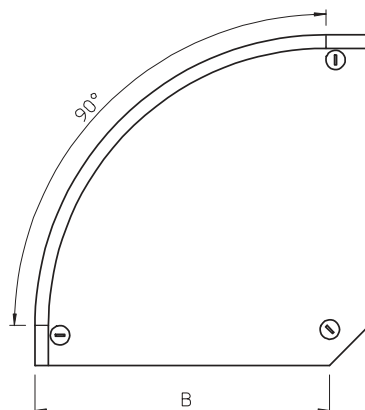

Tehnisko datu lapa

Vāks 90° līkumam

Art.-Nr. 7130562

OBO
BETTERMANN

Vāks 90° līkumam ar iemontētiem pagriežamiem aizslēgiem.

St	Tērauds
DD	nepārtraukti cinkots cinks/alumīnijs, Double Dip

Produkta papildus teksta norādījumi | Fason detaļu vāku var izmantot uz jebkura augstuma malām.

Pamatdati

Art.-Nr.	7130562
Tips	DFB 90 300 DD
Apzīmējums 1	90° pagrieziena vāks
Apzīmējums 2	ar pagr.sviru,priekš RB 90 300
Ražotājs	OBO
Dimensija	B300mm
Materiāls	Tērauds
Materiāla saīsinājums	St
Virsmas	nepārtraukti cinkots cinks/alumīnijs, Double Dip
Virsmas atbilstoši DIN	DIN EN 10346
Virsmas saīsinājums	DD
Mazākā VK vienība (VG)	1,00 gab.
Svars	100,00 kg/100 gab.

Tehniskie dati

Platums	300,00 mm
Malas augstums	35,00 mm
Izmērs H	15,00 mm
Līkums (leņķis)	90°
Pagriežamo sviru skaits	3,00 stundas
Stiprinājuma veids	Slēdzene ar grozāmu aizbīdni
Loksnes biezums	1,00 mm
Piemērots kabeļu renei	<input checked="" type="checkbox"/>
Piemērots režģveida renei	<input type="checkbox"/>
Piemērots kabeļu trepēm	<input type="checkbox"/>
Piemērots funkciju nodrošināšanai	<input type="checkbox"/>
Virziena maiņa	horizontāls
Nerūsējošs tērauds, kodināts	<input type="checkbox"/>
Ar eņģēm	<input type="checkbox"/>