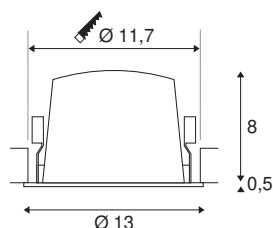

NUMINOS® DL L

Indoor led plafondinbouwlamp wit/zwart 2700 K 55°

Design, techniek en functie in perfectie: NUMINOS is het armaturesysteem van SLV, dat alles met elkaar combineert. Met verschillende downlights en spots zorgt u voor duizend lichtontwerpmogelijkheden. Daarbij hoort ook de NUMINOS® DL L, die als plafondinbouwarmatuur overtuigt door de beste afwerkings- en lichtkwaliteit. Ideaal voor een onopvallende, moderne en ruimtebesparende verlichting die gericht is op objecten of de ruimte. De plafondinbouwarmatuur kan met een stroomverbruik van 25,41 Watt, een lichtintensiteit van 2150 lumen, een kleurtemperatuur van 2700 Kelvin en een hoge kleurweergave-index van meer dan 90 overtuigen. De montage voert u in een mum van tijd uit. Wanneer kiest u voor de modulaire diversiteit van SLV?

TECHNISCHE SPECIFICATIES

Art.nr.:	1003931
Aantal verschillende lichtopeningen	1
Secundaire stroom / secundaire spanning	700mA
Hoogte	8.5 cm
Diameter	13 cm
Inbouwdiameter	11.7 cm
Inbouddiepte	9 cm
Nettogewicht	0.42 kg
Brutogewicht	0.449 kg
IP-code	IP 20 / IP 44
Veiligheidsklasse	III
Slagvastheidsklasse	IK02
Slagvastheid	0,2 Joule
Montage	Inbouw
Montagebeschrijving	Plafond
Wattage	25.41 W
Lumen	2150 lm
Lichtkleurtemperatuur	2700 Kelvin
Stralingshoek	55 °
Kleur	wit
CRI	90
UGR ≤	22