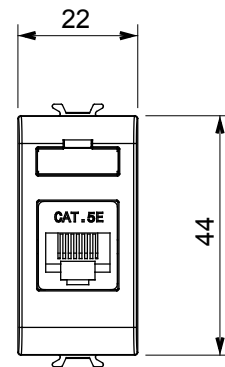

Category	Data socket	Description	RJ45
Colour	Ivory	Use category	5e
Cables	UTP	Connection	Toolless
Number pairs	4	Standard	EN 60603-7-2
No. modules	1	Material	Technopolymer

### DIMENSIONAL