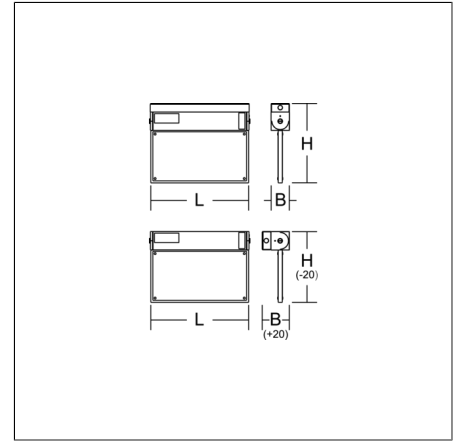

Plafond- en wandarmaturen
4051859397229
L 327, B 45, H 237

Plafondmontage (opbouw), Wandmontage
wit

Armatuur voor vluchtwegmarkering. Behuizing geëxtrudeerd aluminiumprofiel gepoedercoat. 4 folies met vluchtwegaanduidingen en 1 witte folie inclusief bevestigingspins bijgevoegd. Universele bevestigingsset voor plafond- en wandopbouw. Driver ingebouwd. Decentraal noodvoedingssysteem met automatische zelftest en terugmelding aan de RZB-bewakingsysteem MULTIDIGIT.

Productgegevens

Type noodverlichting	Decentrale batterijsysteem
Bewaking	MultiDigit
Accu	NiMh
Bedrijfsduur	3 h
Schakelwijze	permanente schakeling
Herkenningsafstand	32 m
Lengte L	327 mm
Breedte B	45 mm
Hoogte H	237 mm
Gewicht	1.36 kg
Lichtbron	LED
Kleurtemperatuur	4000 K
Systeemvermogen, netvoeding	5,5 W
Fotobiologische veiligheid conform EN 62471	Risicogroep 1
Bedrijfsapparaat	Converter
Controle	on/off
Spanning	220 - 240 V / 50 - 60 Hz
Beschermingsgraad	IP 30
Beschermingsklasse	I
Gloeidraadtest	650°C - 30 seconden
Slagvastheid	IK03
Omgevingstemperatuur bij permanente schakeling	0 °C ... + 25 °C
Omgevingstemperatuur bij stand-byschakeling	5 °C ... + 40 °C
Conformiteitsmerkteken	CE