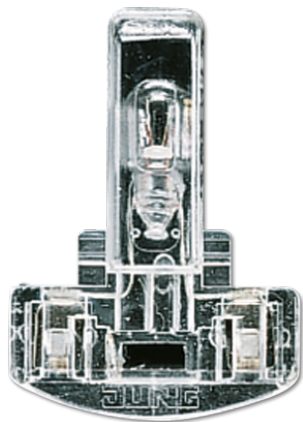

Productdatablad

Gloeilampje

Artikelnr.

96-12

Gloeilampje

voor wipschakelaar art.nr. 506 EU, 507 EU, 502 EU, 806 W, 807 W, 802 W, 806 NAW, 806 E, 807 E, 802 E, 606 W, 607 W, 602 W, 606 NAW, 606 E, 607 E, 602 E

voor wipcontroleschakelaar art.nr. 506 KOEU, 502 KOEU, 806 KOW, 802 KOW, 606 KOW, 602 KOW, 606 KOE, 602 KOE

voor impulsdrukker art.nr. 531 EU, 533 EU, 534 EU, 831 W, 833 W, 834 W, 831 E, 834 E, 631 W, 633 W, 634 W, 631 E, 634 E

voor hoofdschakelaar art.nr. 806 EHW, 802 EHW, 606 EH, 602 EH

Bij gebruik met 534 EU en K 534 EU, zorg voor uniforme spanningspotentialen en circuits.

gemiddeld aantal branduren ca. 50 000 uur

Uitvoering: