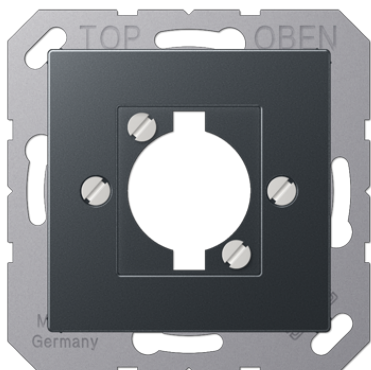

# Productdatablad

Afdekking voor luidsprekerbus en XLR-connector (D Series)

**Artikelnr.**

A 568-1 BF ANM

**Afdekking**

(met draagring, schroefbevestiging)  
 voor luidspreker-aansluitbus art.nr. PB 4  
 voor XLR-connector art.nr. CXLR-S, CXLR-D  
 voor XLR-connector van Neutrik D / DL / DLX Series  
 Binnenmaten (B x H): 27,5 x 32,5 mm

**mat gelakt**

**Kleur:**  
 antraciet mat

**Materiaal:**  
 thermoplast gelakt

**P** Kleurendruk mogelijk