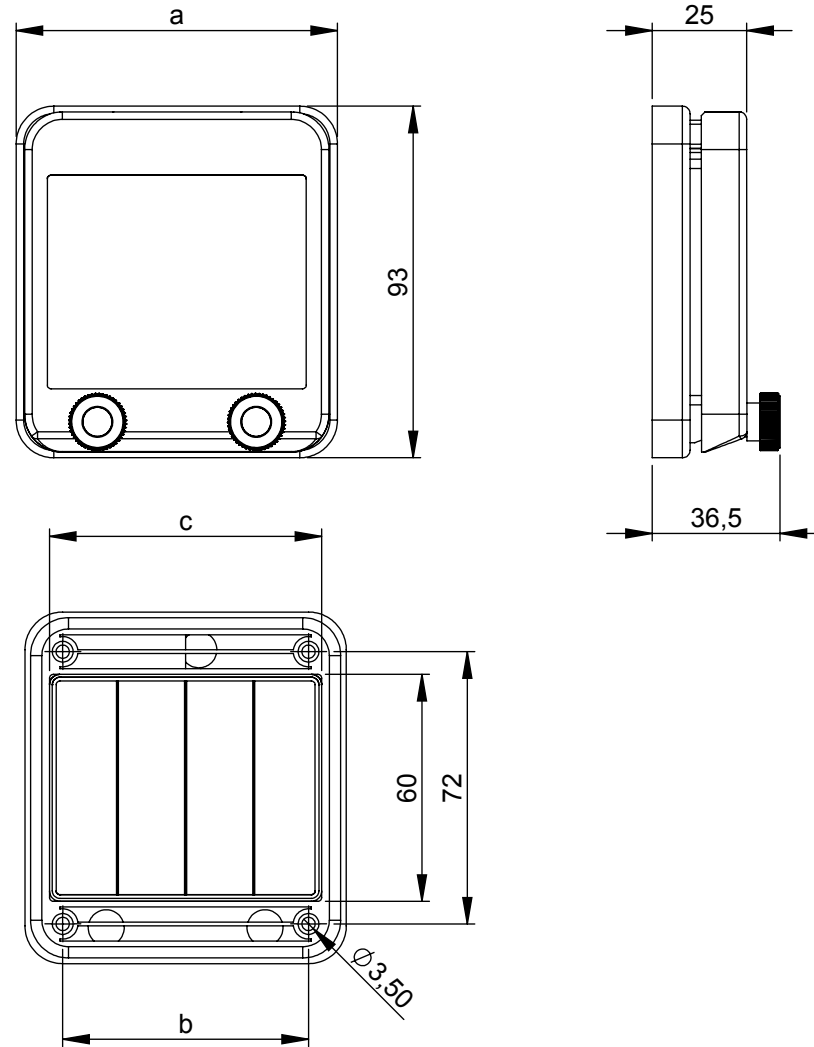

Maßskizze / dimensional drawing

Benennung: Klappfenster IP67 - 2, 4 Einheiten

description: Hinged window IP67 - 2, 4 modules

Teilenummer / part number: 900602, 900604

Einheiten / modules	2	4
a	49	85
b	27	65
c	36	72