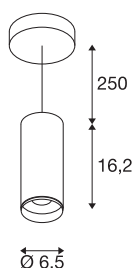

NUMINOS® PD DALI S

Indoor led pendellamp wit/zwart 2700 K 24°

Design, techniek en functie in perfectie: NUMINOS is het armatuursysteem van SLV, dat alles met elkaar combineert. Zo kunt u met verschillende downlights en spots duizend lichtontwerpmogelijkheden beleven. Daarbij hoort ook de NUMINOS® PD DALI S, die als pendelarmatuur overtuigt door de beste afwerkings- en lichtkwaliteit. De spot is perfect voor gerichte accentverlichting of voor het verlichten van grotere oppervlakken. De pendelarmatuur overtuigt bovendien met een stroomverbruik van 10,42 Watt, een lichtintensiteit van 985 lumen, een kleurtemperatuur van 2700 Kelvin en de hoge kleurweergave-index van meer dan 90. De montage voert u in een mum van tijd uit. Wanneer kiest u voor de modulaire diversiteit van SLV?

TECHNISCHE SPECIFICATIES

Art.nr.:	1004438
Primaire nominale spanning	220-240V ~50/60Hz mA/V
Secundaire stroom / secundaire spanning	250mA
Pendellengte	250 cm
Hoogte	16.2 cm
Diameter	6.5 cm
Nettogewicht	0.897 kg
Brutogewicht	1.106 kg
Veiligheidsklasse	I
Montage	Opbouw
Montagebeschrijving	Plafond, Plafond met accessoires
Dimbaar	Ja
Dimtechniek	DALI
Wattage	10.42 W
Lumen	985 lm
Lichtkleurtemperatuur	2700 Kelvin
Stralingshoek	24 °
Kleur	wit
CRI	90
UGR ≤	16
LXXBXX gegevens	L80B50
Levensduur	50000 h