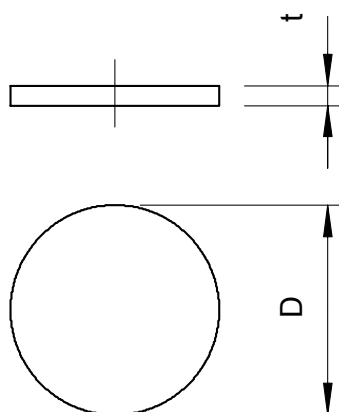

Lietojums: Plāksnītes ievieto starp kupoluzgriežņa un blīvi. Montējot kabeli tās izņem nav nepieciešams - tās vienkārši iespiež uz iekšu ar kabeli.

Piezīme: Plāksnītes nodrošina papildus mehānisko aizsardzību.

### Pamatdati

Art.-Nr.	2028873
Tips	107 S VTEC M16
Apzīmējums 1	Putekļu aizsardzības plāksne
Apzīmējums 2	kabeļu ievādiem
Dimensija	M16
Krāsa	melns
Materiāls	Celulozes polietilēns.
Materiāla saīsinājums	ZPE
Mazākā VK vienība (VG)	100,00 gab.
Svars	0,00 kg/100 gab.

### Tehniskie dati

Izmērs D	16,00 mm
Izmērs t	1,50 mm
Izpildījums	citi
Izmērs	M16 mm
Izmērs	M16
Triecienizturīgs	□