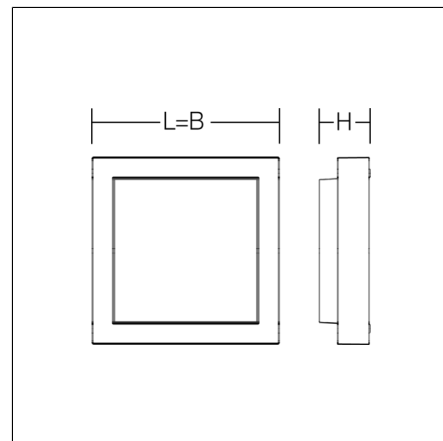

# CADERO quadra

672295.004 | Luminaires combinés pour l'éclairage des voies d'évacuation

Plafonniers et appliques  
4051859225034  
L 257, B 257, H 81

Montage des plafonniers, Flèche murale  
argent, mat (env. RAL 9006)

## Données du produit

Type d'éclairage de secours	<b>Alimentation centrale de secours</b>
Contrôle	<b>Circuit</b>
Batteries	<b>sans</b>
Type de commutation	<b>mode permanent</b>
Longueur L	<b>257 mm</b>
Largeur B	<b>257 mm</b>
Hauteur H	<b>81 mm</b>
Poids	<b>2.8 kg</b>
Source de lumière	<b>LED</b>
Température de couleur	<b>3000 K</b>
Flux lumineux utile, fonctionnement sur secteur	<b>630 lm</b>
Puissance du système, fonctionnement sur secteur	<b>12 W</b>
Flux lumineux utile, mode de secours	<b>160 lm</b>
Puissance du système, mode de secours	<b>3,4 W</b>
Efficacité lumineuse	<b>53 lm/W</b>
Taux d'éblouissement d'inconfort UGR (4H 8H)	<b>22,3</b>
Angle de rayonnement	<b>down 128° up 180°</b>
Indice de rendu des couleurs (CRI)	<b>80</b>
Tolérance de couleur	<b>3</b>
Groupe de risque photobiologique selon EN 62471	<b>Groupe de risque 1</b>
Appareillage	<b>Convertisseur</b>
Contrôle	<b>on/off</b>
Tension	<b>220 - 240 V / 0 Hz, 50 Hz, 60 Hz</b>
CIE Flux Code / CEN Flux Code	<b>41 71 91 95 100</b>
Degré de protection	<b>IP 65</b>
Classe de protection	<b>I</b>
Test au fil incandescent	<b>960°C</b>
Résistance aux chocs	<b>IK05</b>
Température ambiante pour circuit continu	<b>-20 °C ... + 40 °C</b>
Température ambiante pour circuit de veille	<b>-20 °C ... + 40 °C</b>
Marque de conformité	<b>CE, EAC</b>